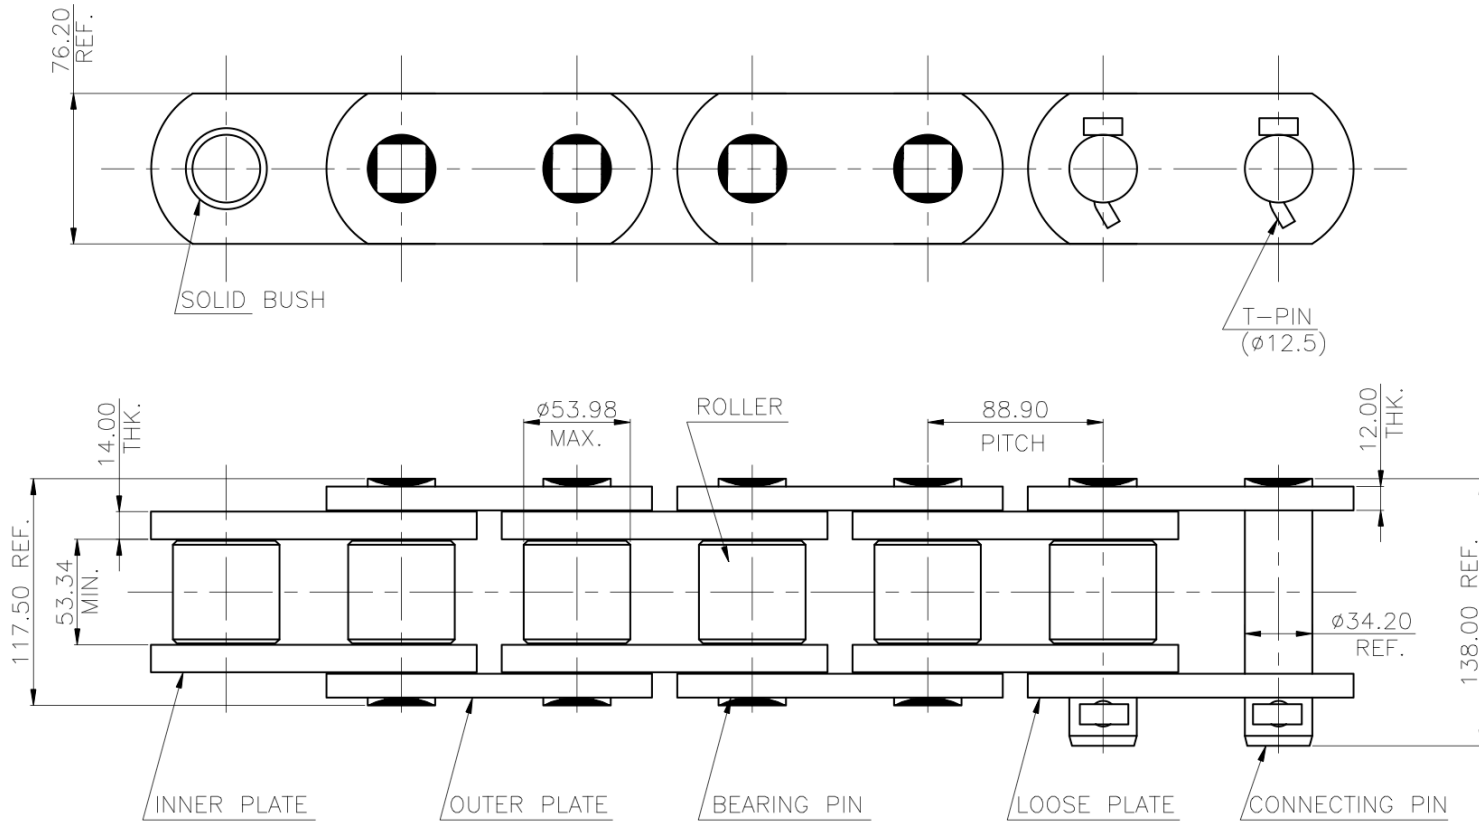

DUROCHAIN 56B ROLLER CHAIN

MINIMUM BREAKING LOAD=80000 Kgf.