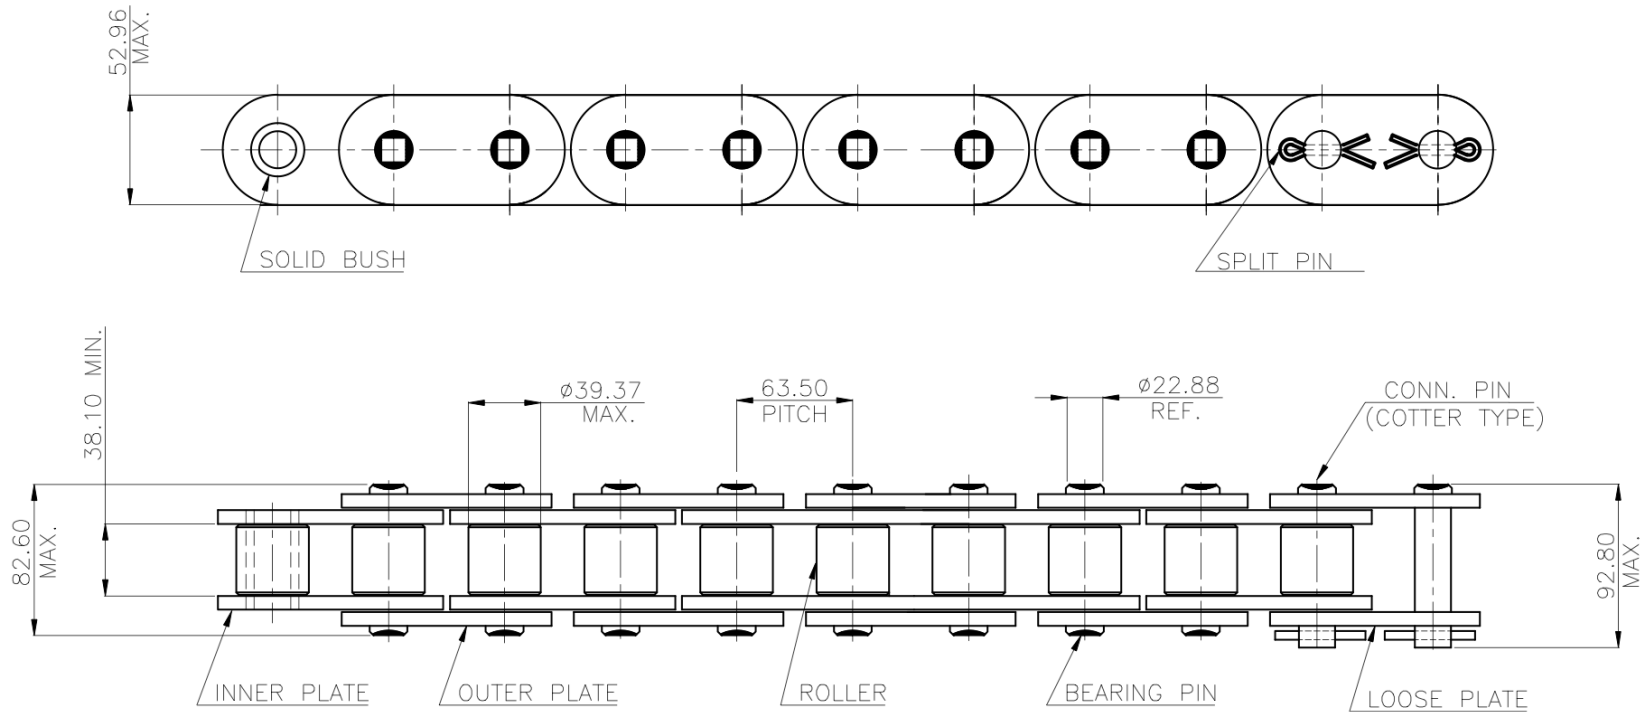

# DUROCHAIN 40B ROLLER CHAIN

MINIMUM BREAKING LOAD= 36190 Kgs