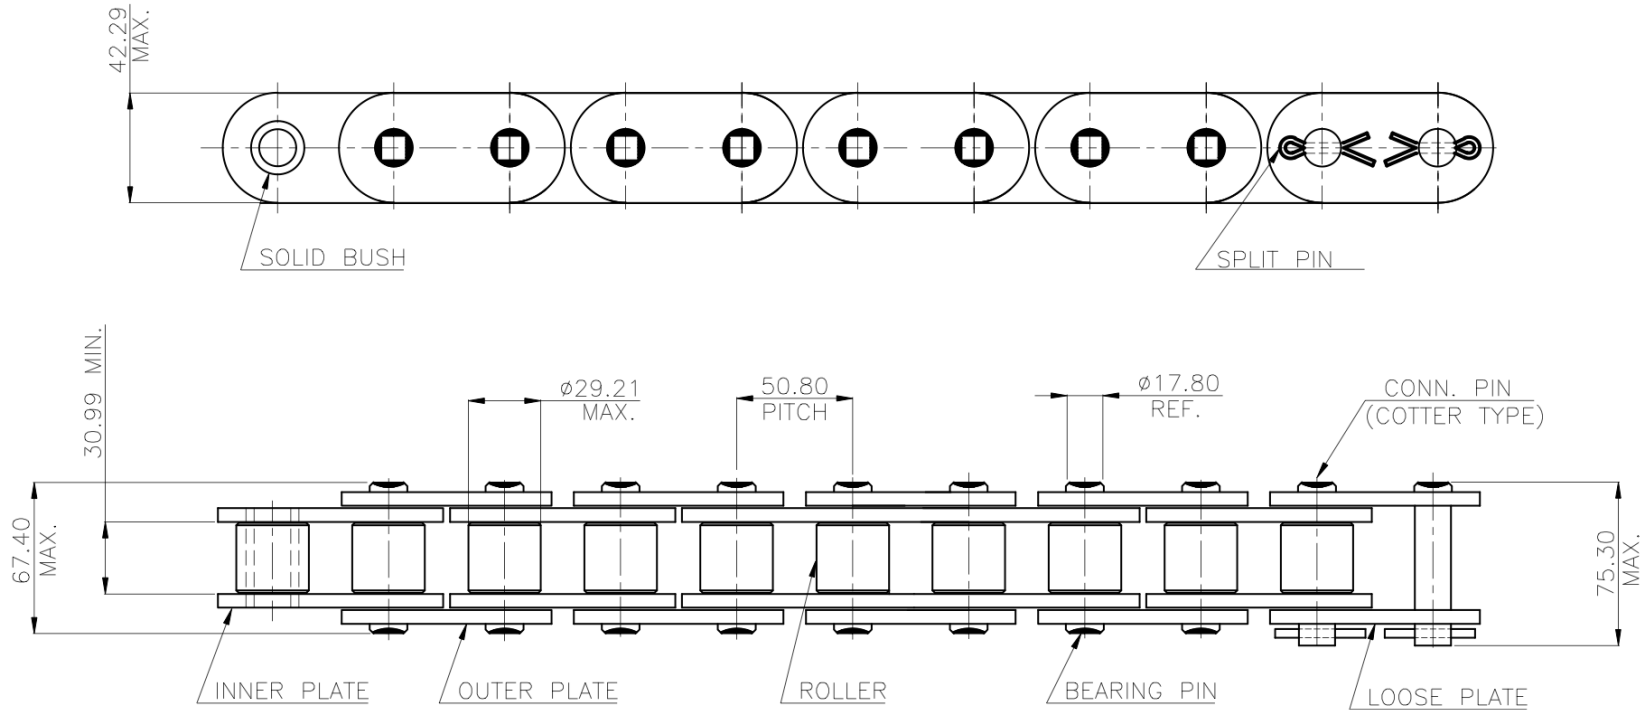

# DUROCHAIN 32B ROLLER CHAIN

MINIMUM BREAKING LOAD=25500 Kgs