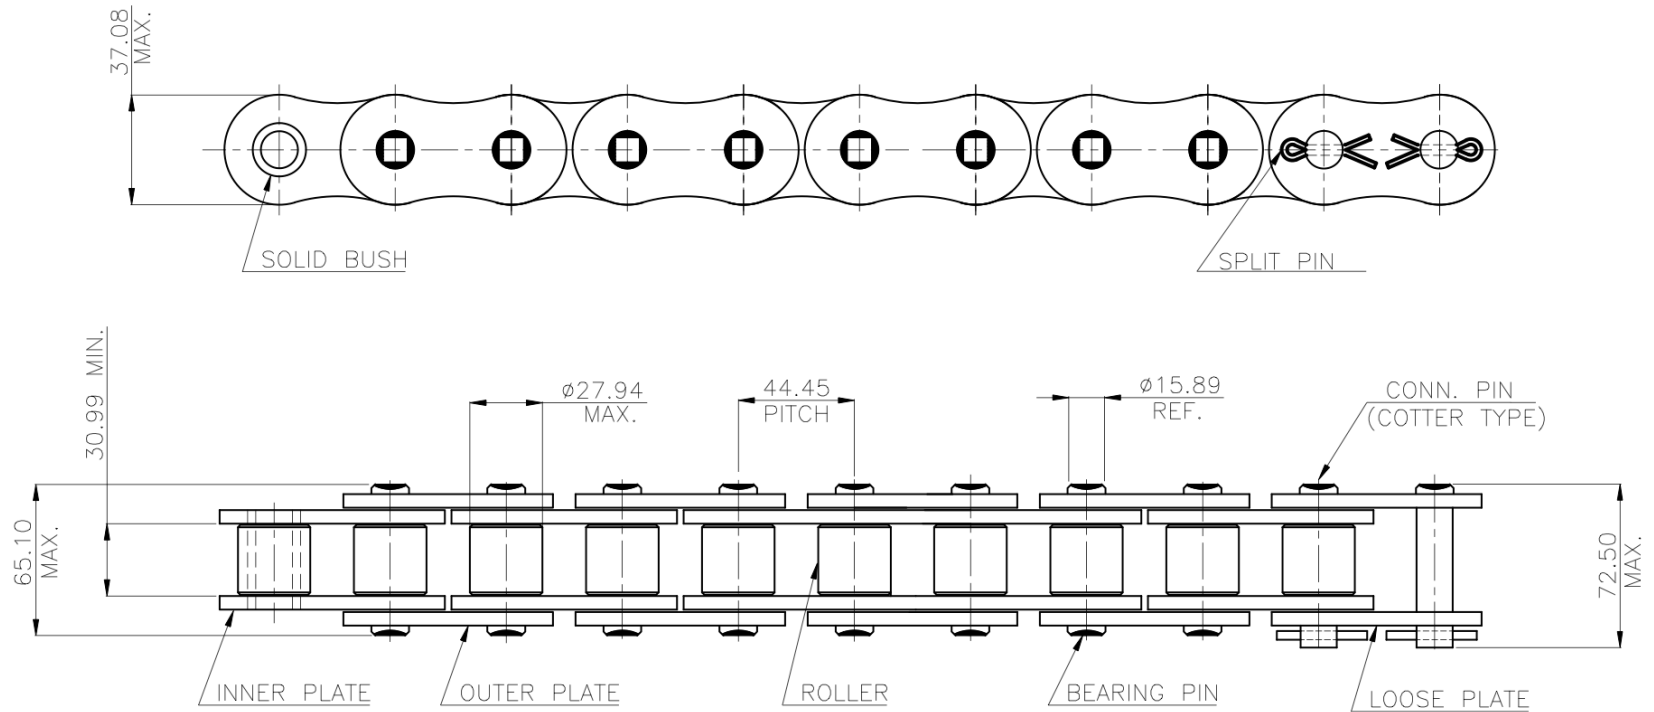

DUROCHAIN 28B ROLLER CHAIN

MINIMUM BREAKING LOAD=20390 Kgs