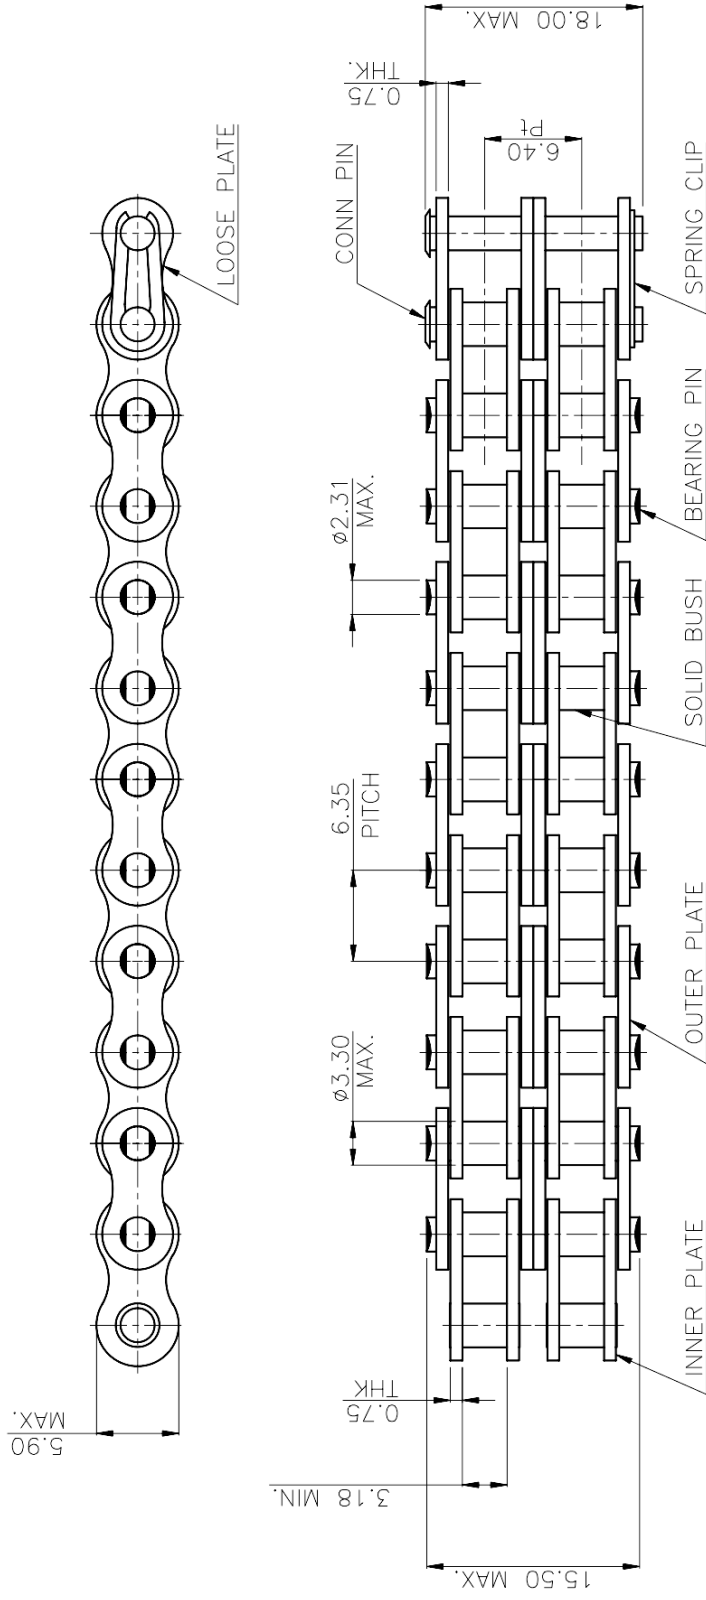

DUROCHAIN 25-2 ROLLER CHAIN

MINIMUM BREAKING LOAD : 740 KGS.