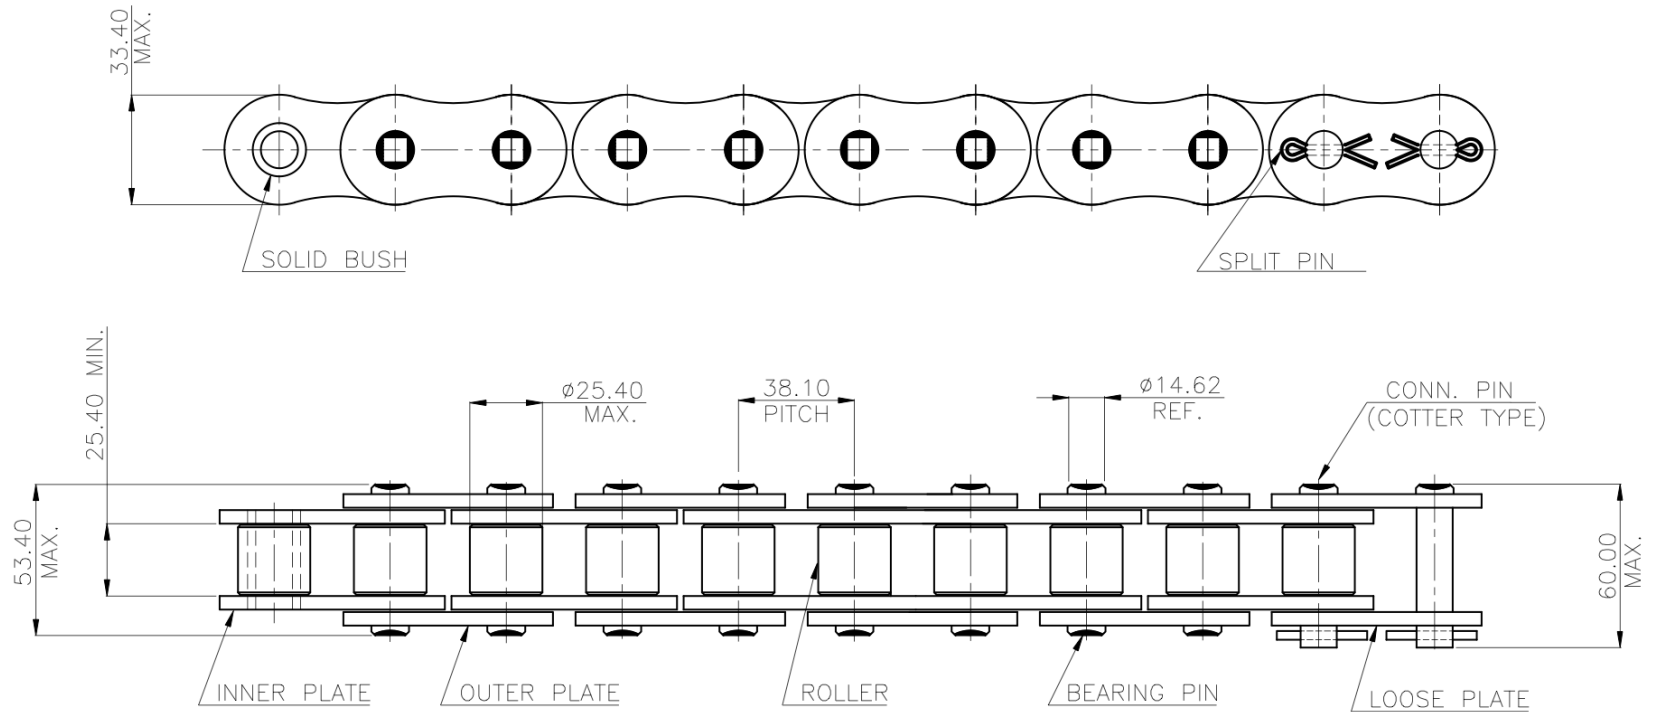

DUROCHAIN 24B ROLLER CHAIN

MINIMUM BREAKING LOAD=16310 Kgs