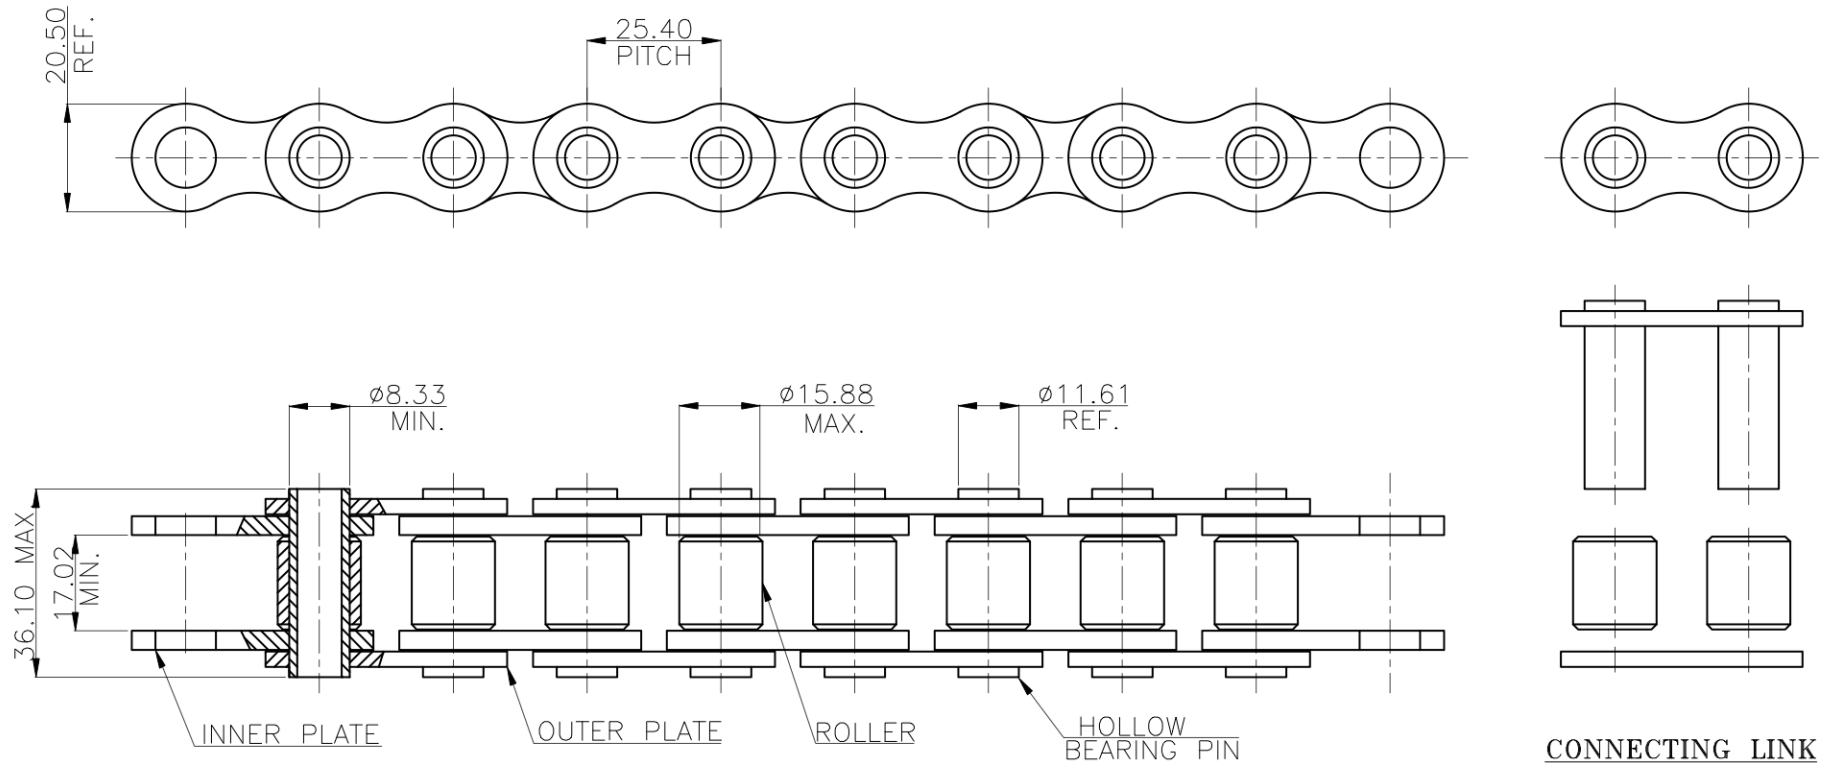

DUROCHAIN 16BHP ROLLER CHAIN

MINIMUM BREAKING LOAD : 3340 KGS.