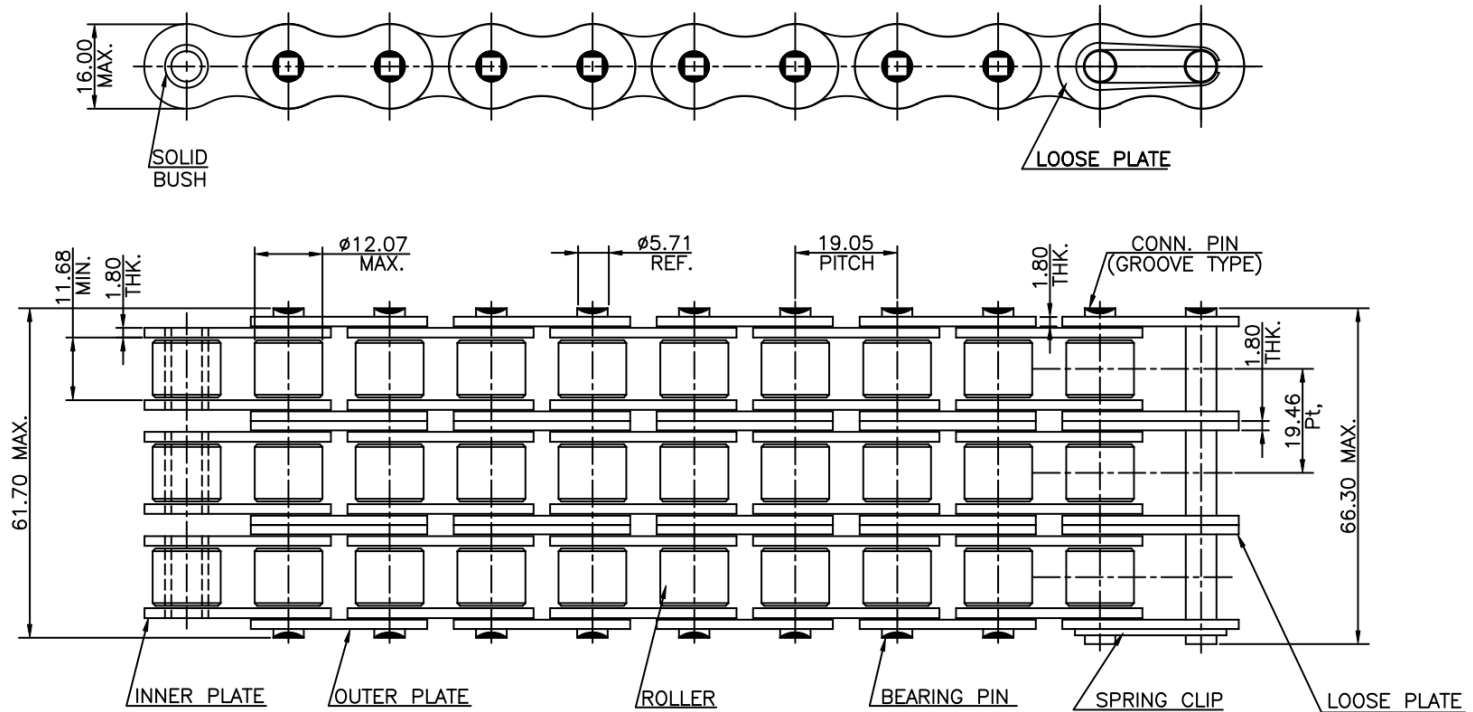

# DUROCHAIN 12B-3 ROLLER CHAIN

MINIMUM BREAKING LOAD = 8841 Kgs.