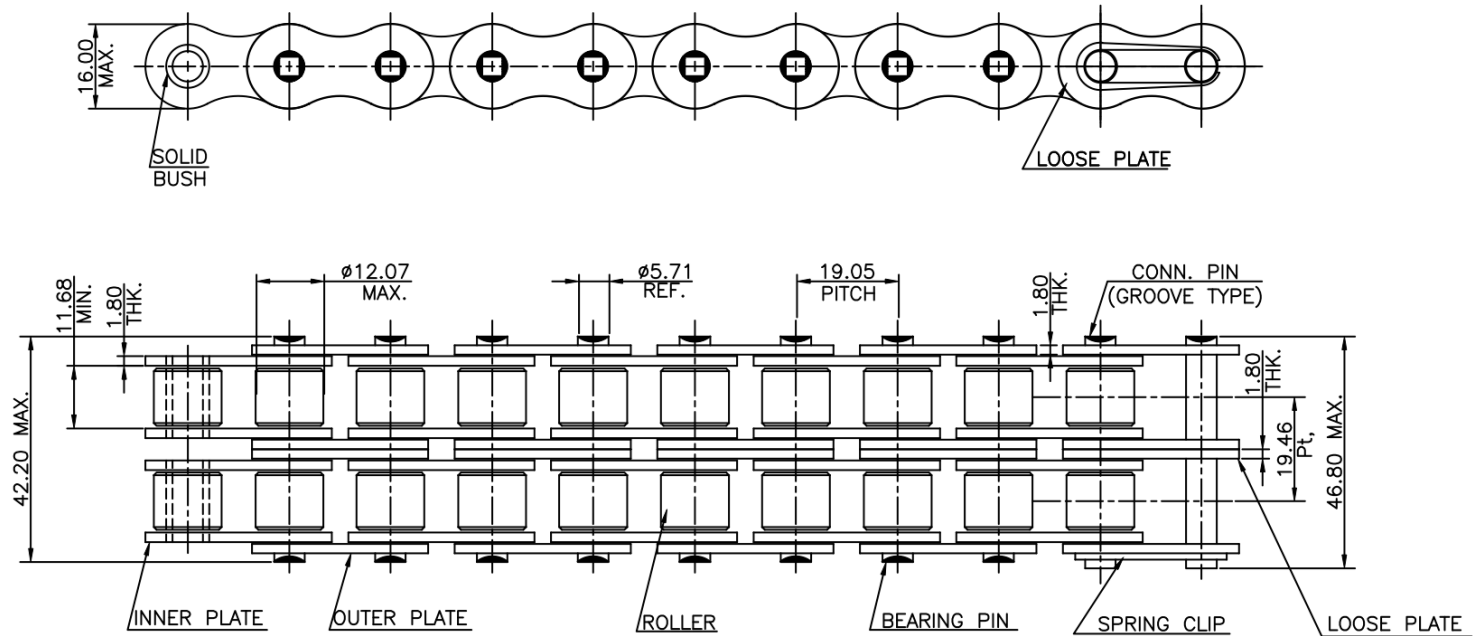

# DUROCHAIN 12B-2 ROLLER CHAIN

MINIMUM BREAKING LOAD = 5894 Kgs.