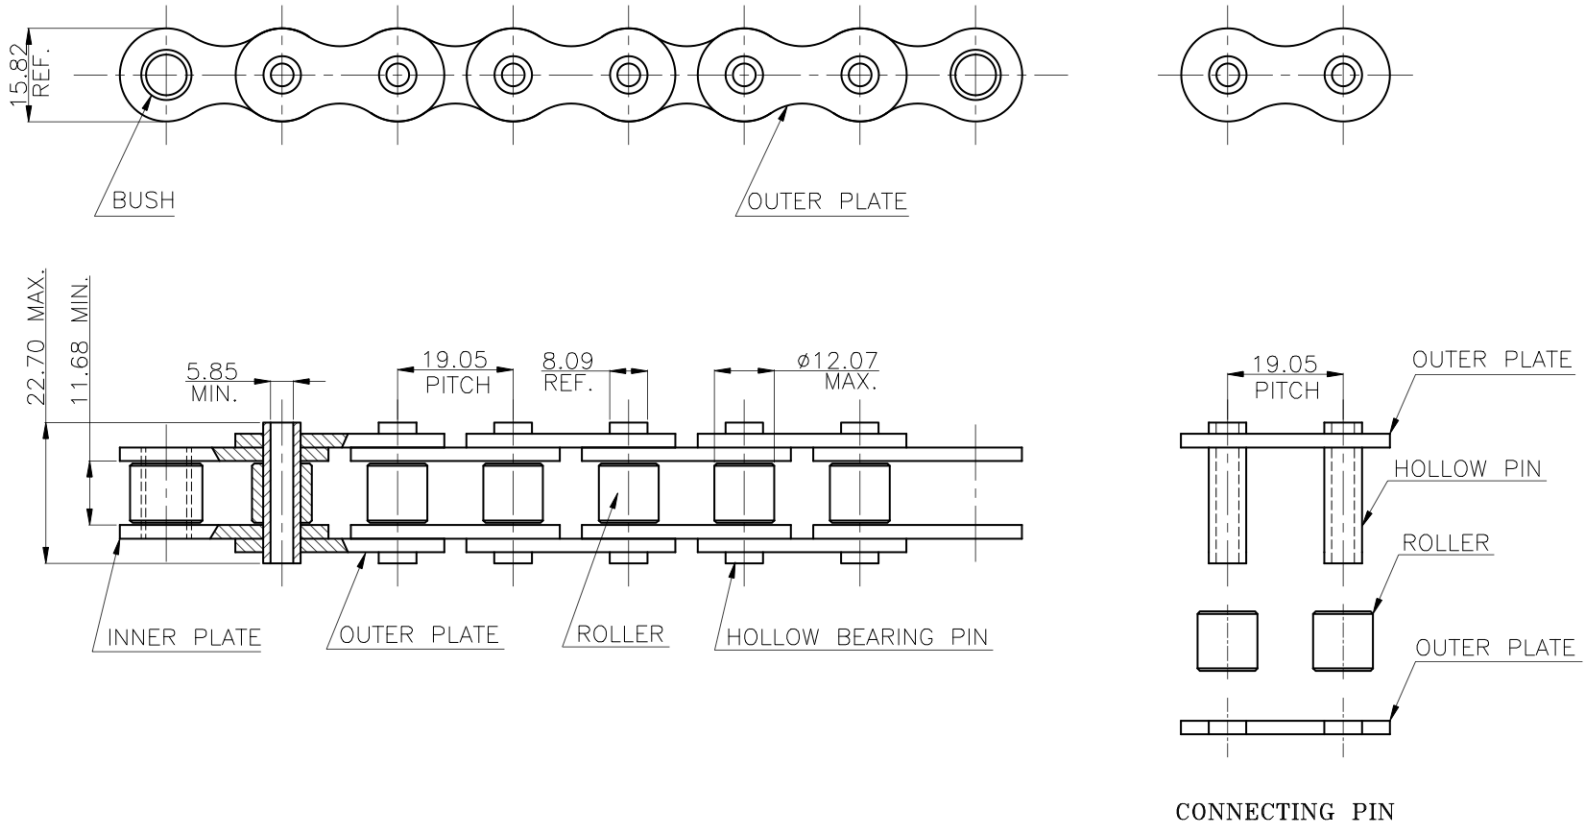

# DUROCHAIN 12BHP ROLLER CHAIN

MINIMUM BREAKING LOAD : 1700 KG.