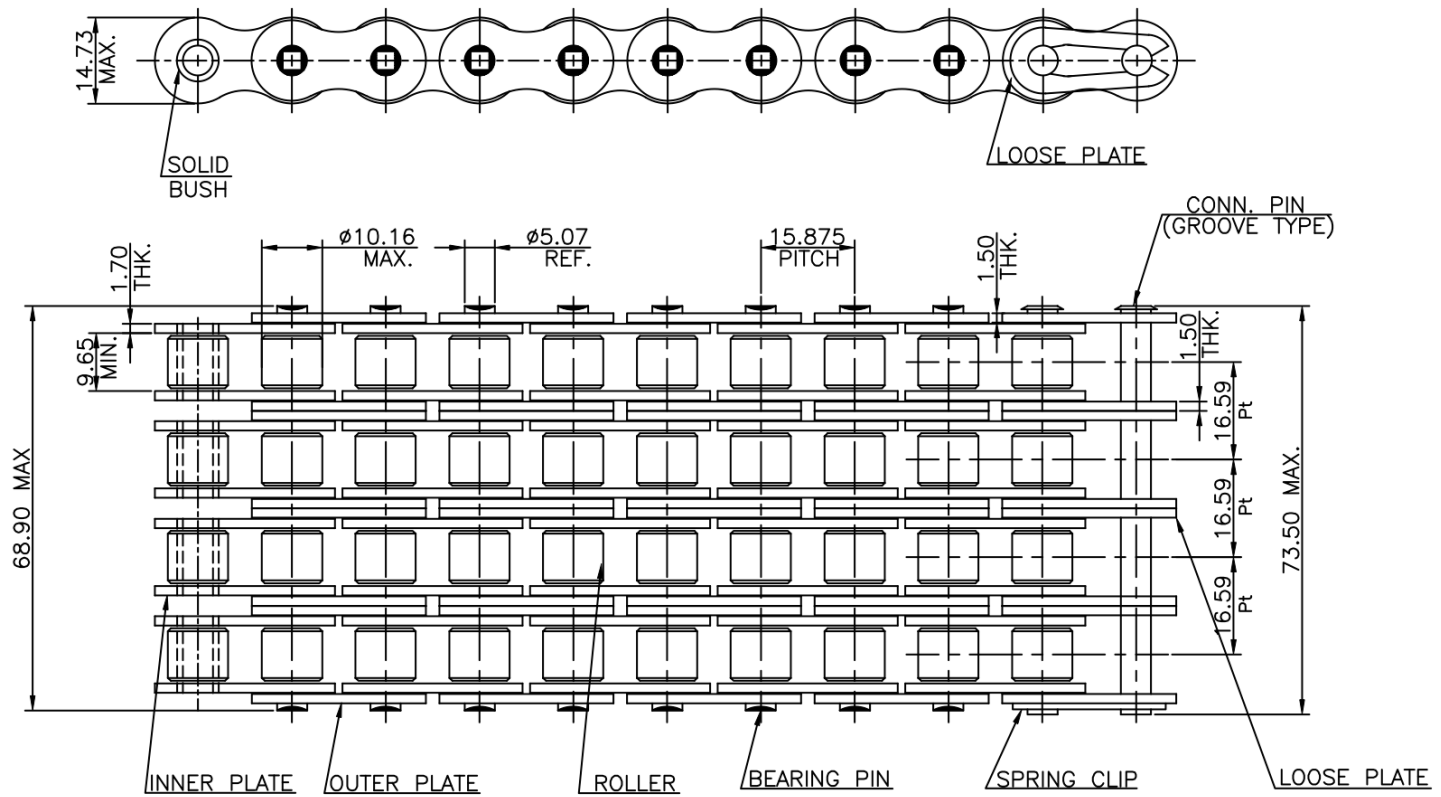

DUROCHAIN 10B-4 ROLLER CHAIN

MINIMUM BREAKING LOAD : 9160 Kgs.