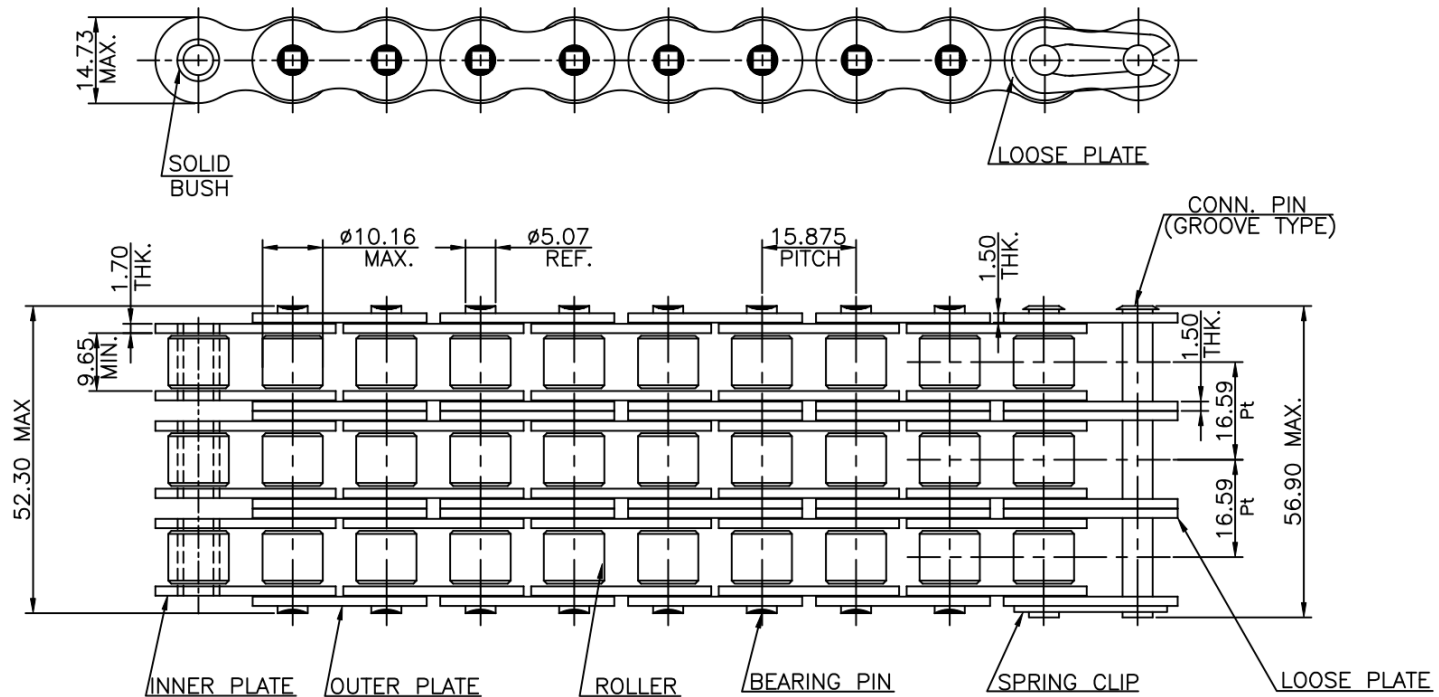

# DUROCHAIN 10B-3 ROLLER CHAIN

MINIMUM BREAKING LOAD : 6870 Kgs.