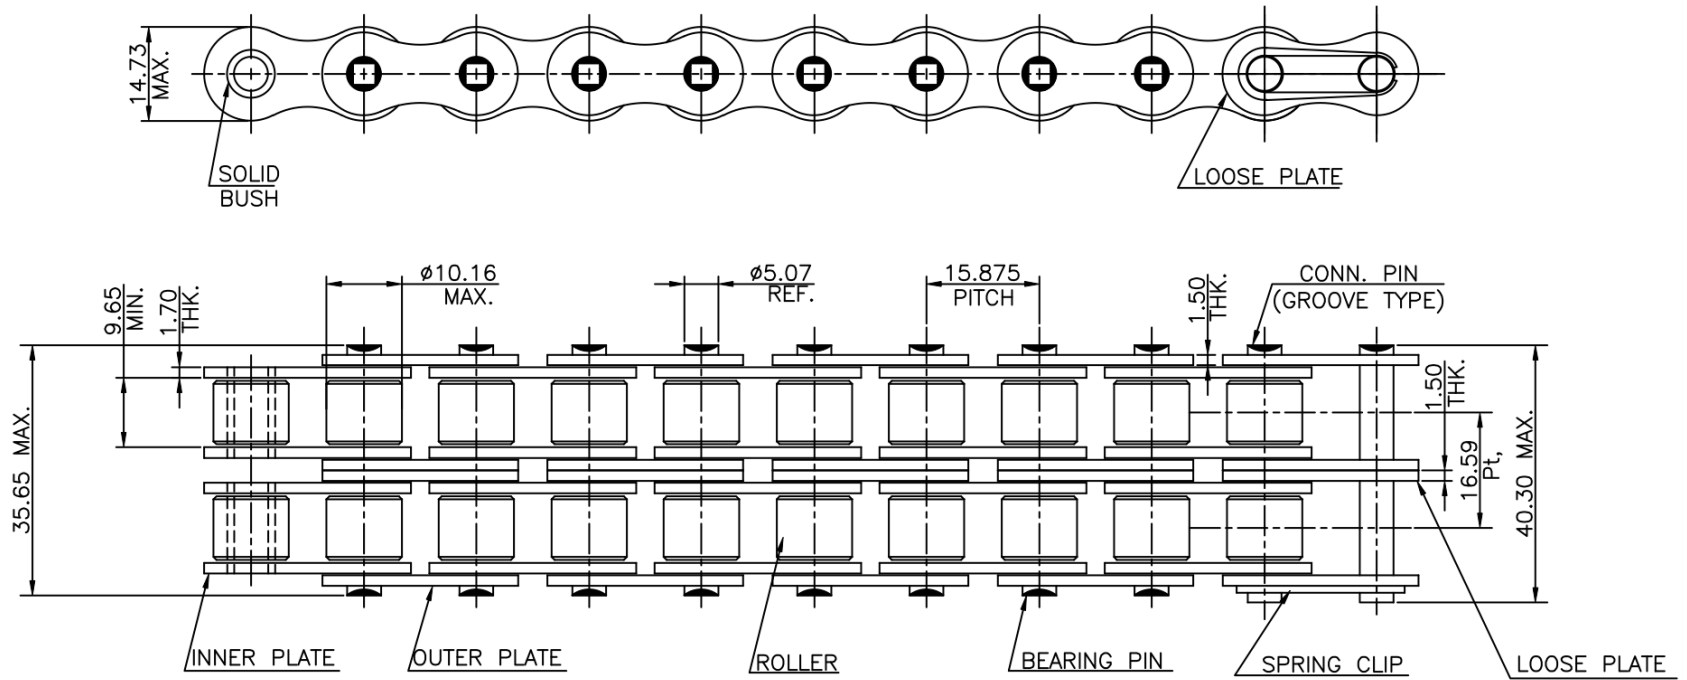

DUROCHAIN 10B-2 ROLLER CHAIN

MINIMUM BREAKING LOAD : 4580 Kgs.