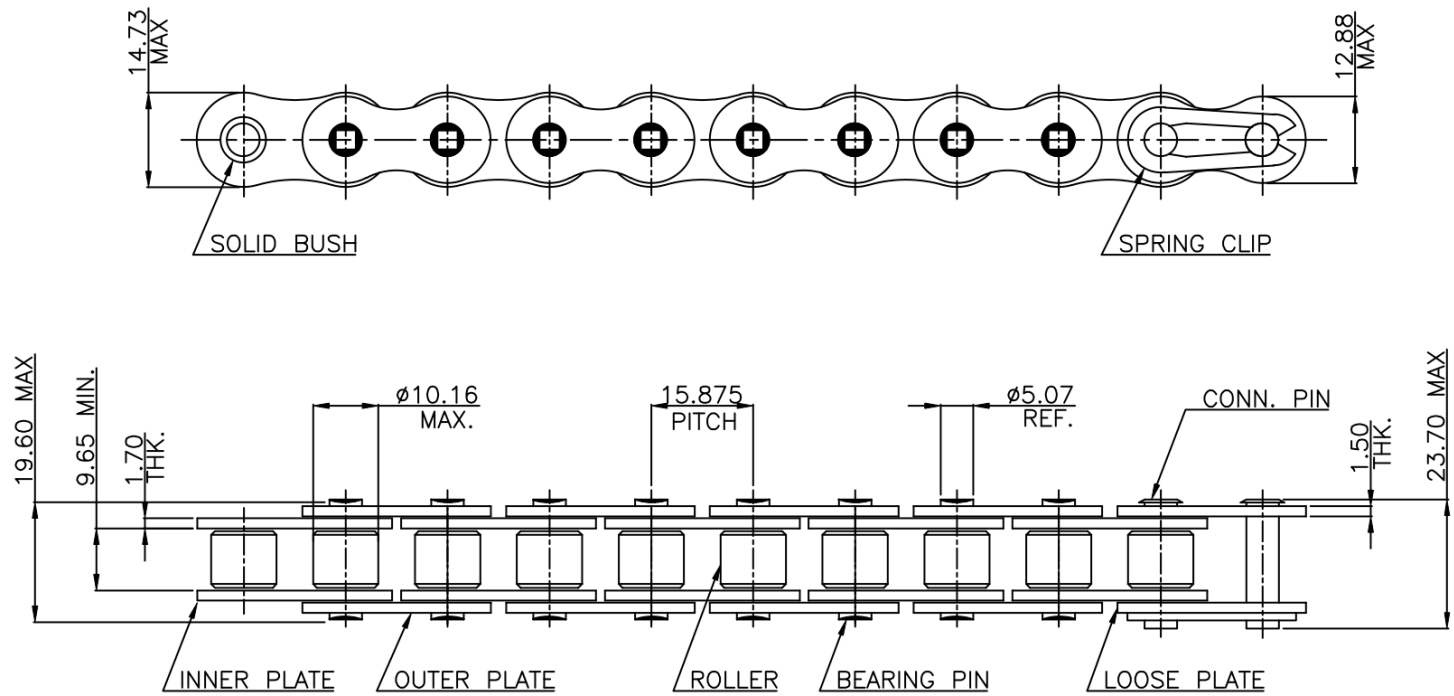

DUROCHAIN 10B ROLLER CHAIN

MINIMUM BREAKING LOAD : 2290 Kgs.