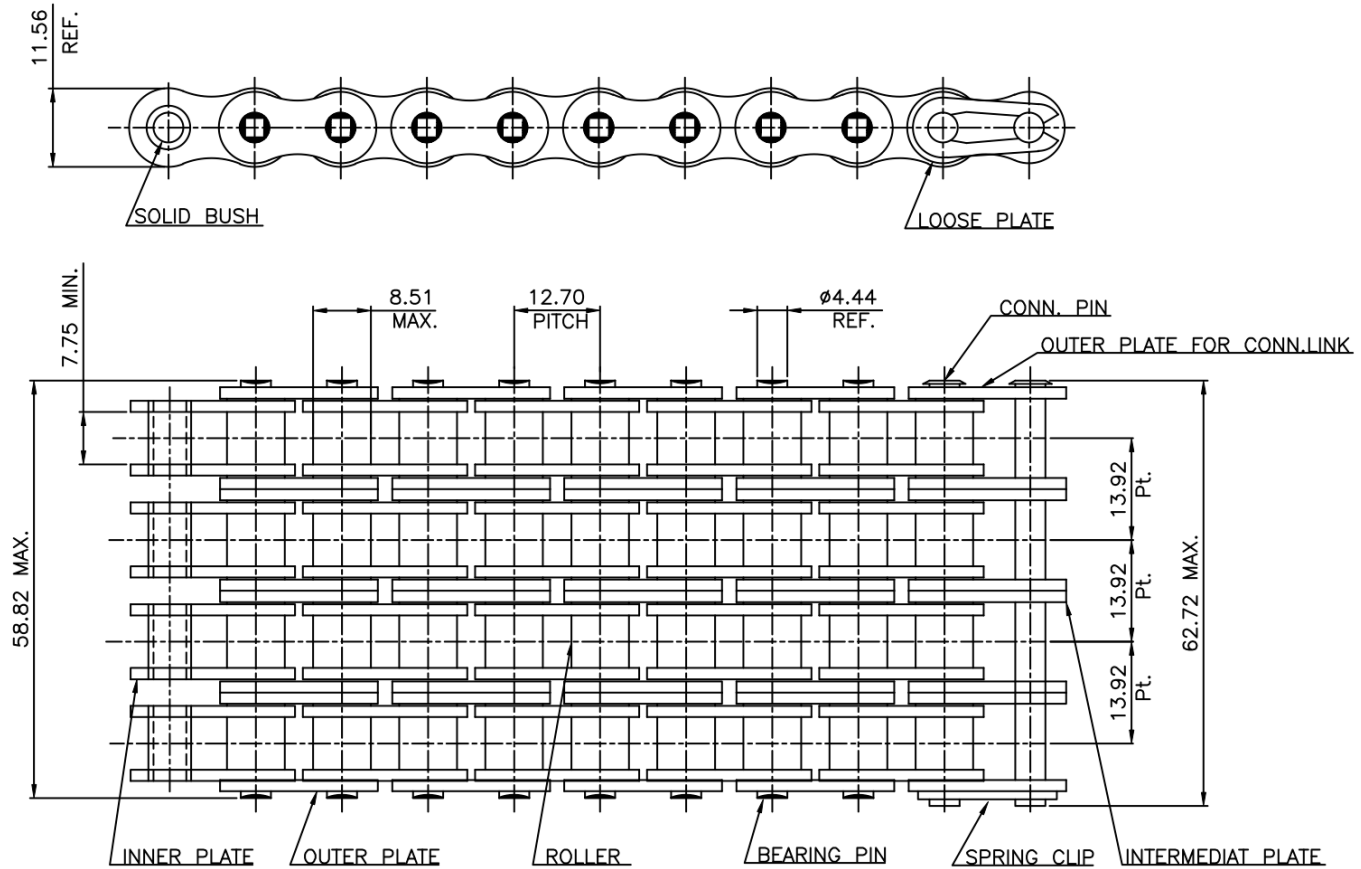

# DUROCHAIN 08B-4 ROLLER CHAIN

MINIMUM BREAKING LOAD : 6,540 KGS.