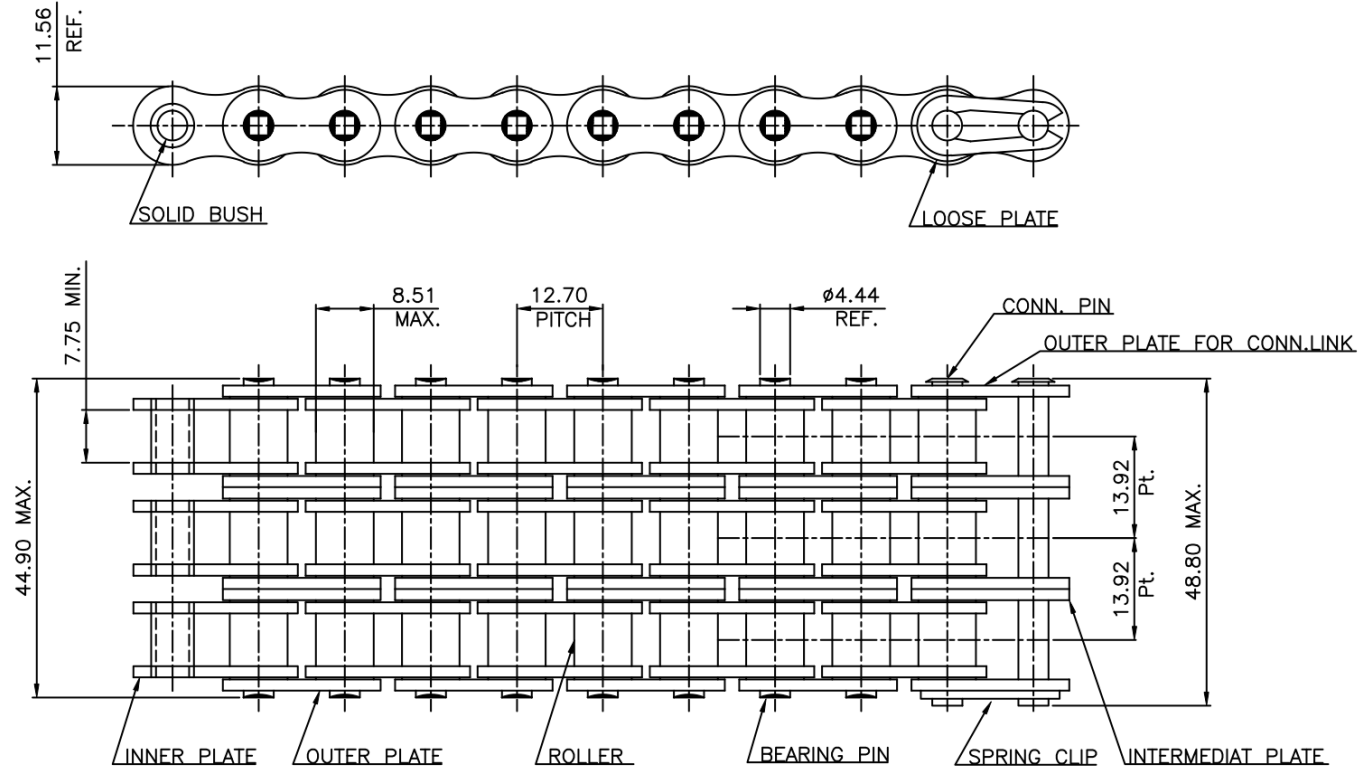

DUROCHAIN 08B-3 ROLLER CHAIN

MINIMUM BREAKING LOAD : 4,850 KGS.