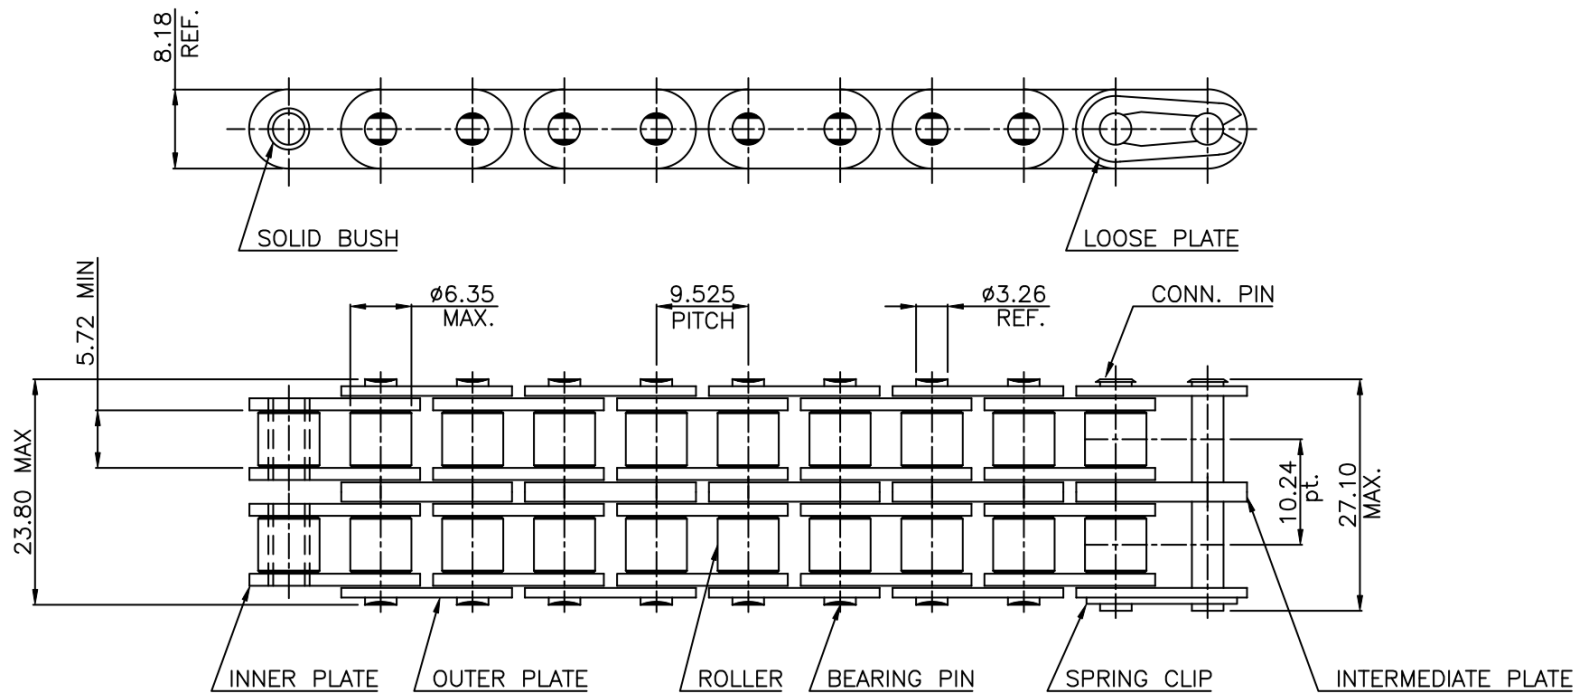

DUROCHAIN 06B-2 ROLLER CHAIN

MINIMUM BREAKING LOAD :1.724 KGS.