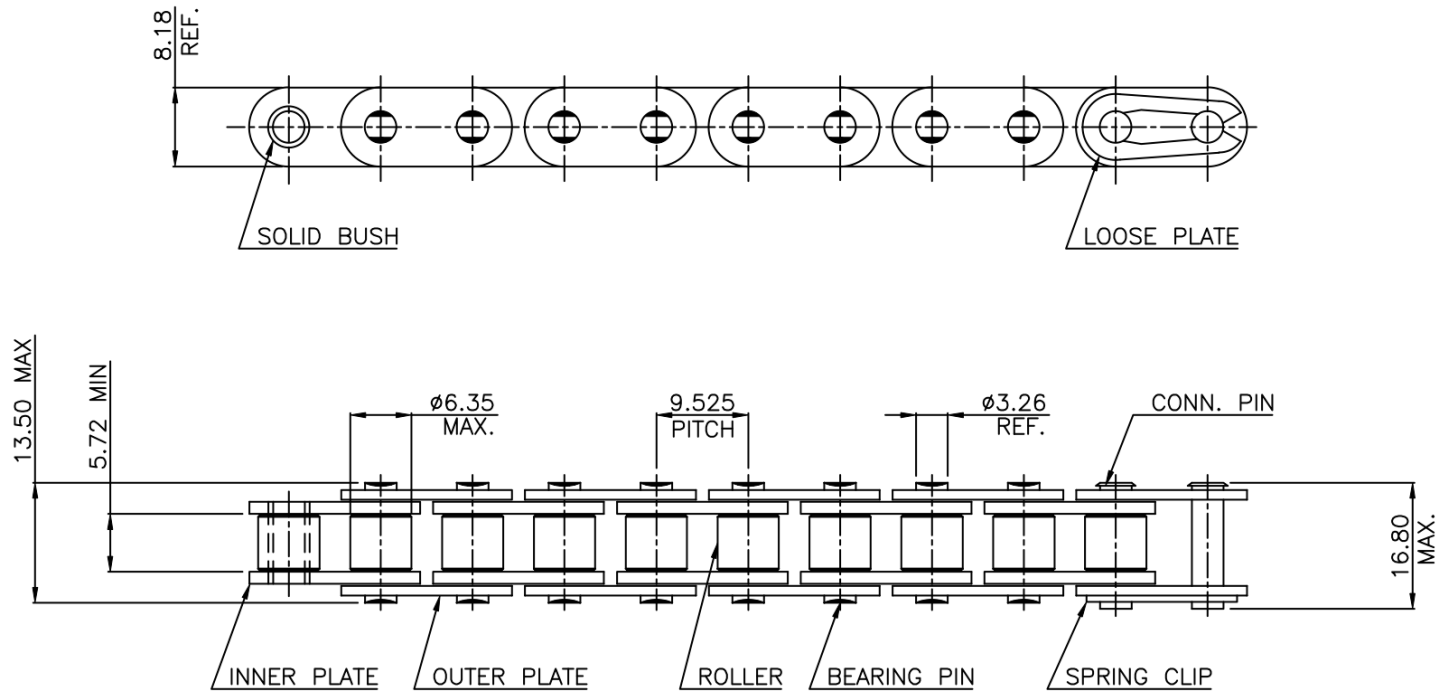

DUROCHAIN 06B ROLLER CHAIN

MINIMUM BREAKING LOAD : 910 KGS.