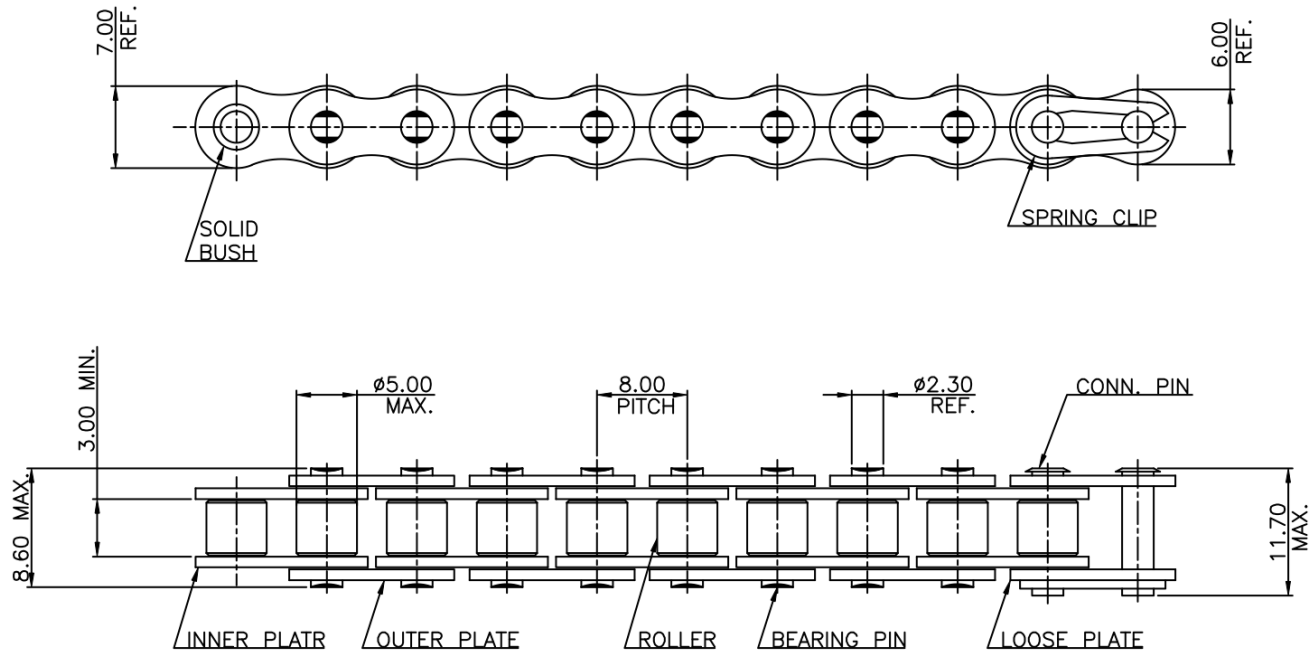

DUROCHAIN 05B ROLLER CHAIN

MINIMUM BREAKING LOAD : 510 KGS.