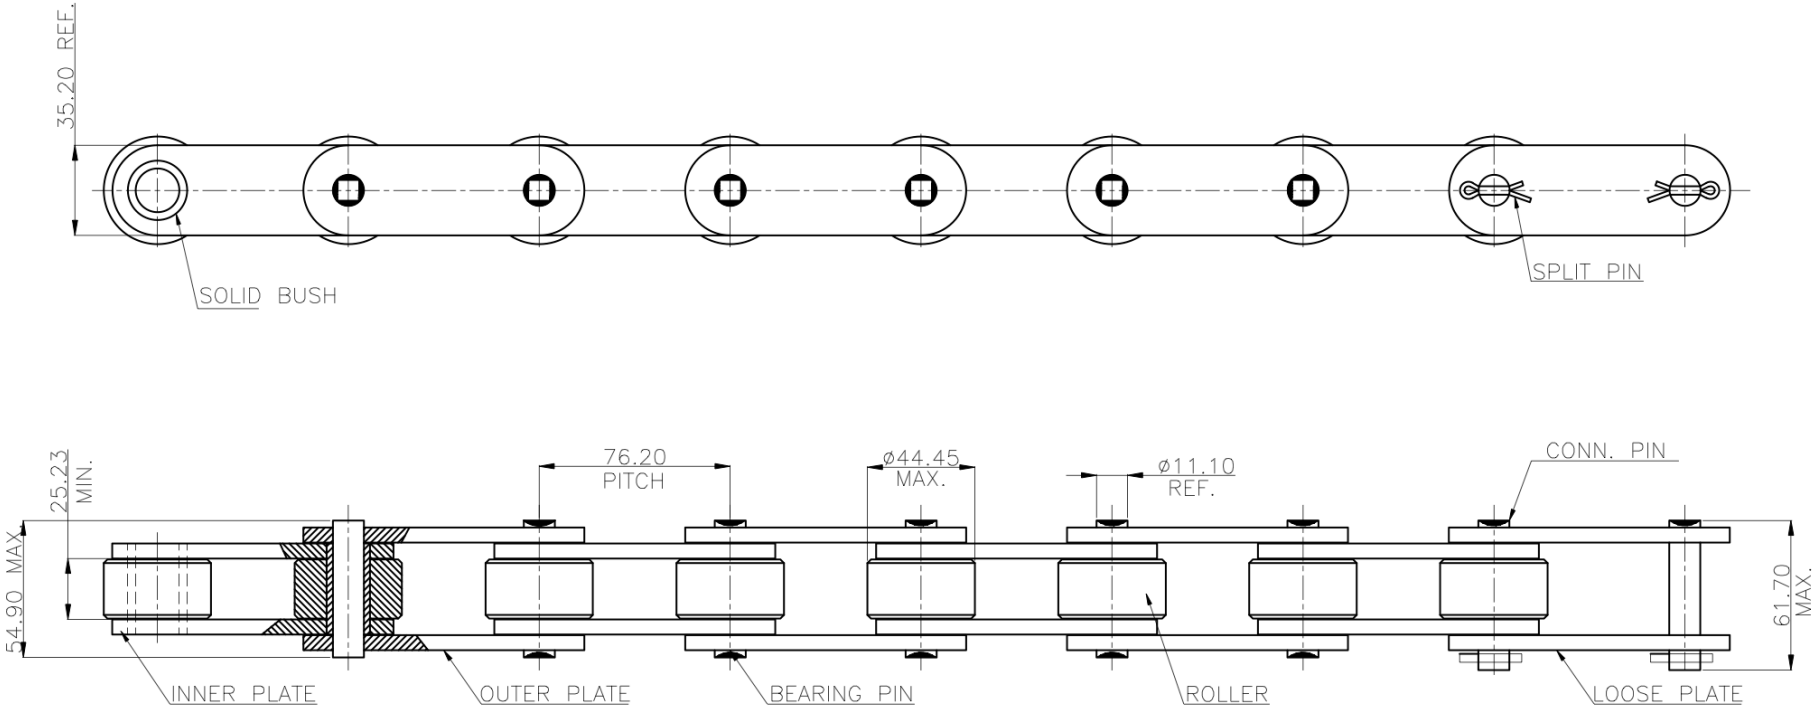

# DUROCHAIN C2122H ROLLER CHAIN

MINIMUM BREAKING LOAD : 12950 KGS.