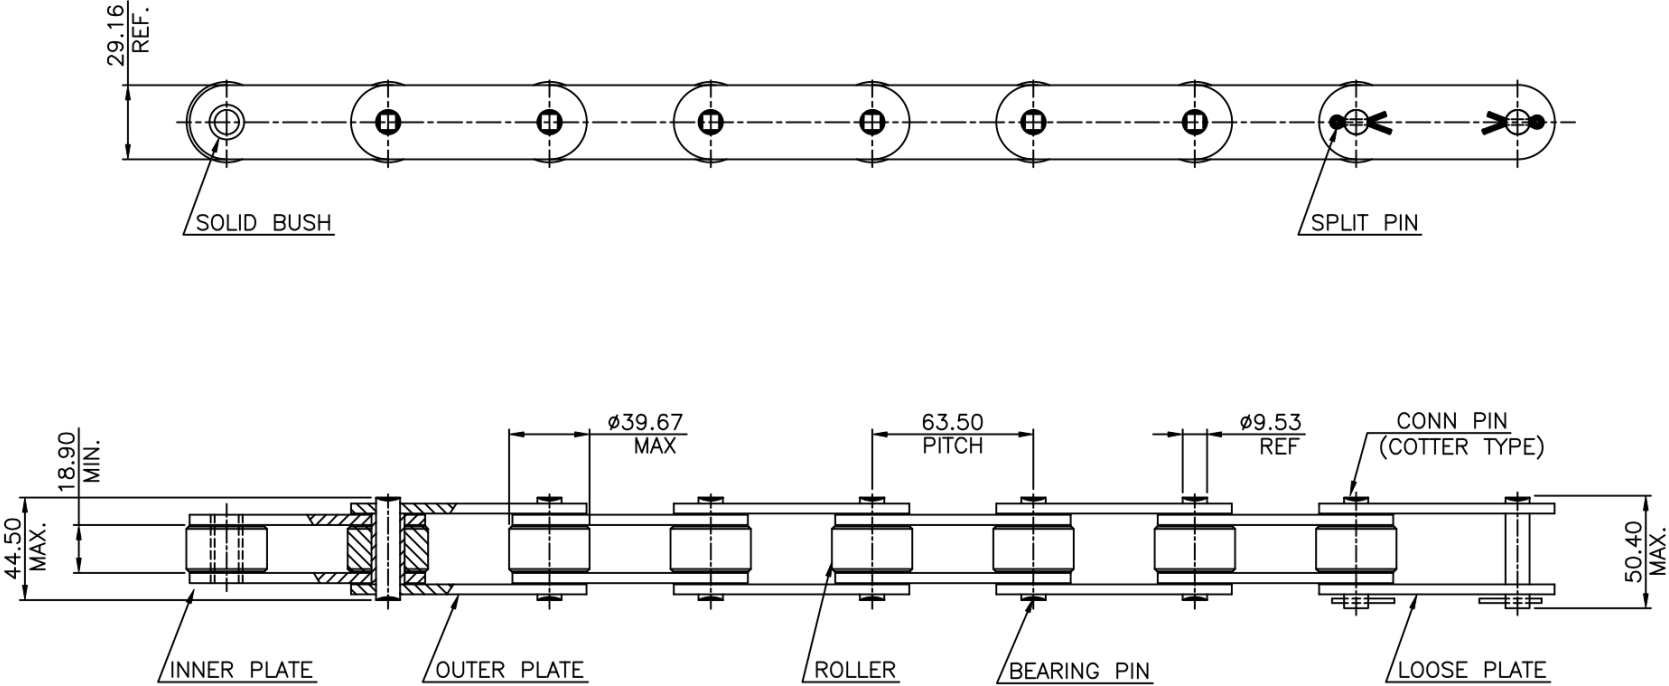

# DUROCHAIN C2102H ROLLER CHAIN

MINIMUM BREAKING LOAD : 9,030 Kgs