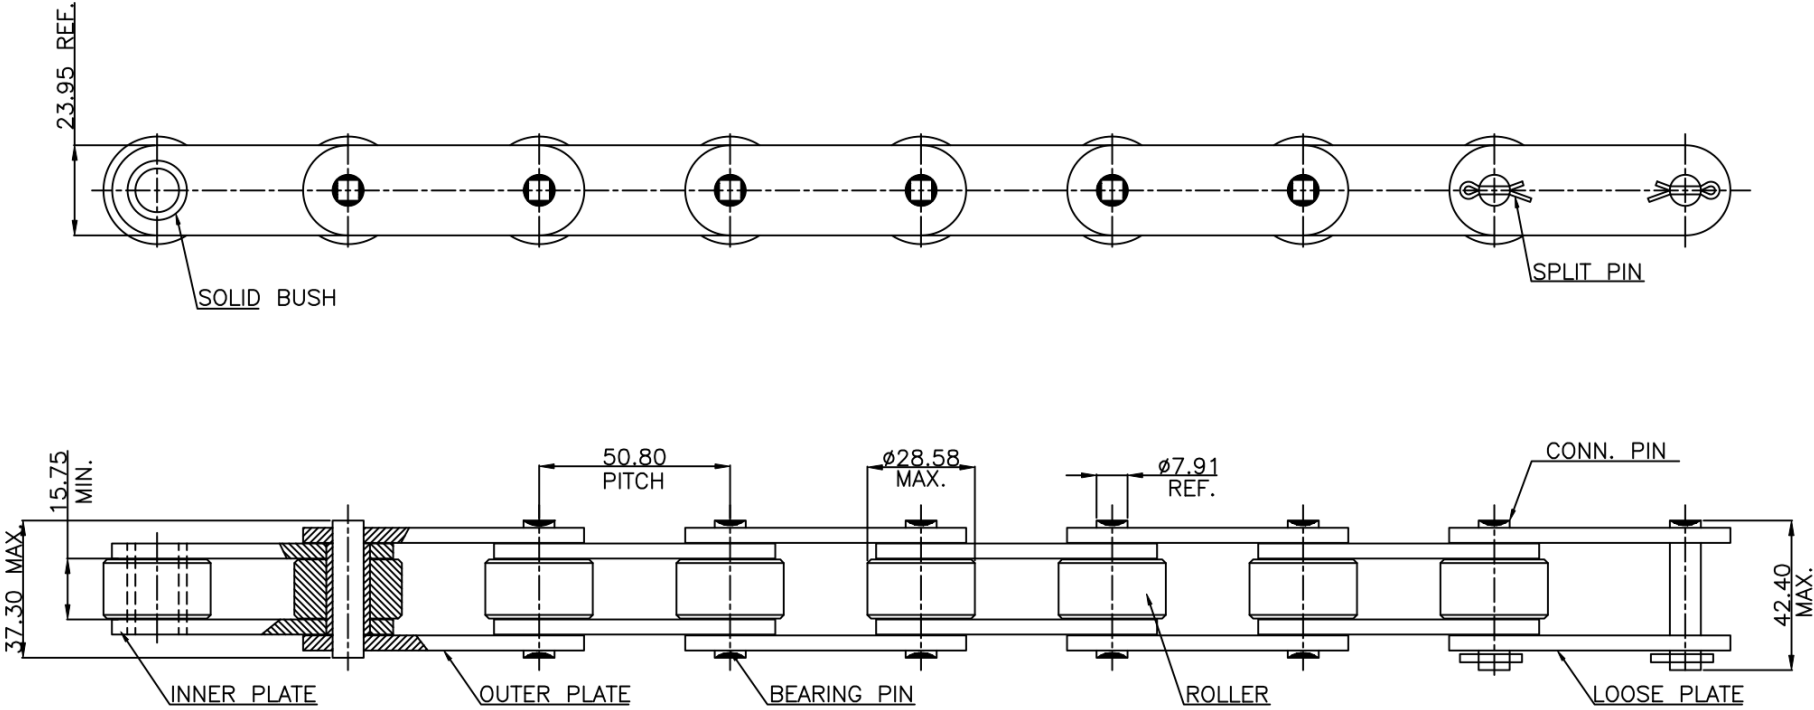

DUROCHAIN C2082H ROLLER CHAIN

MINIMUM BREAKING LOAD : 5670 KGS.