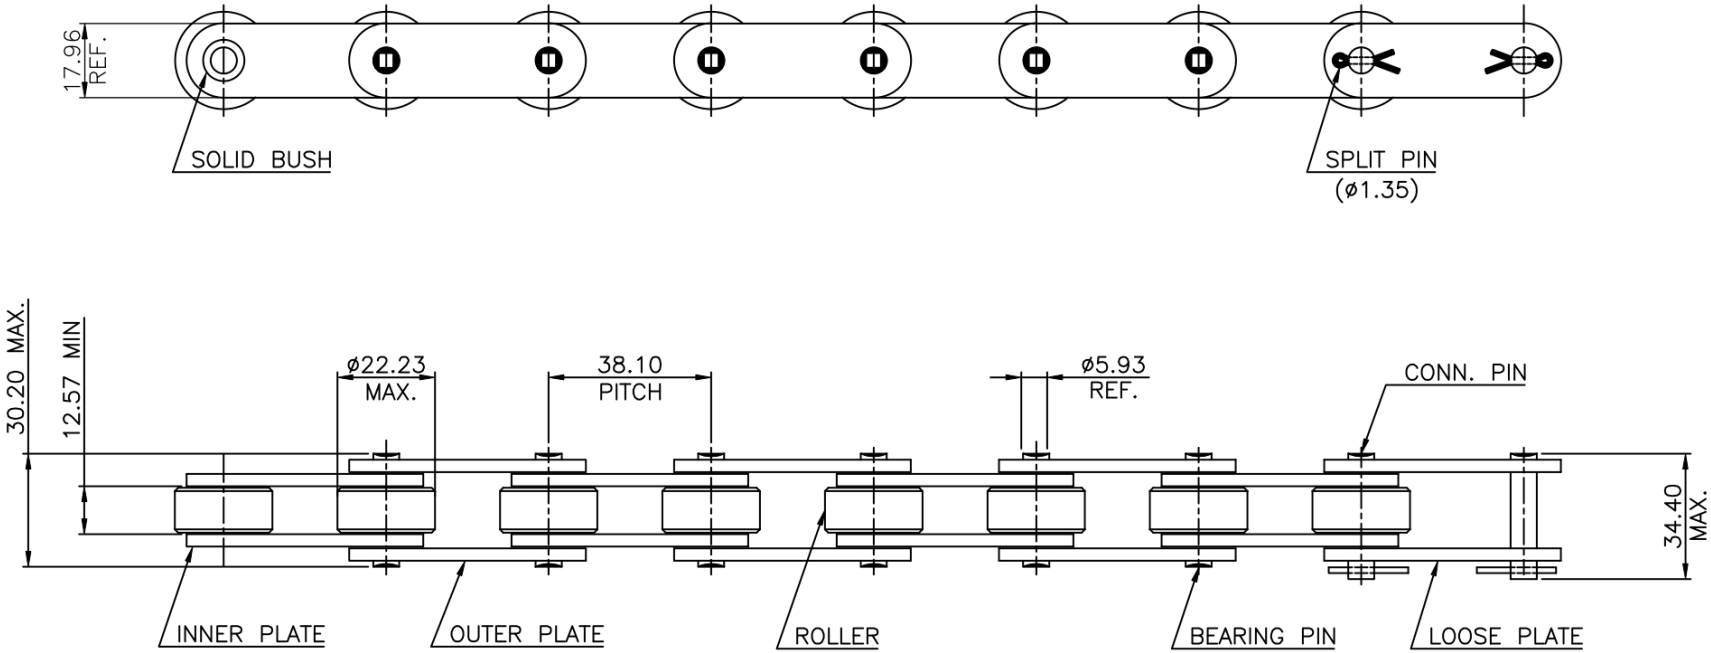

DUROCHAIN C2062H ROLLER CHAIN

MINIMUM BREAKING LOAD = 3180 Kg.