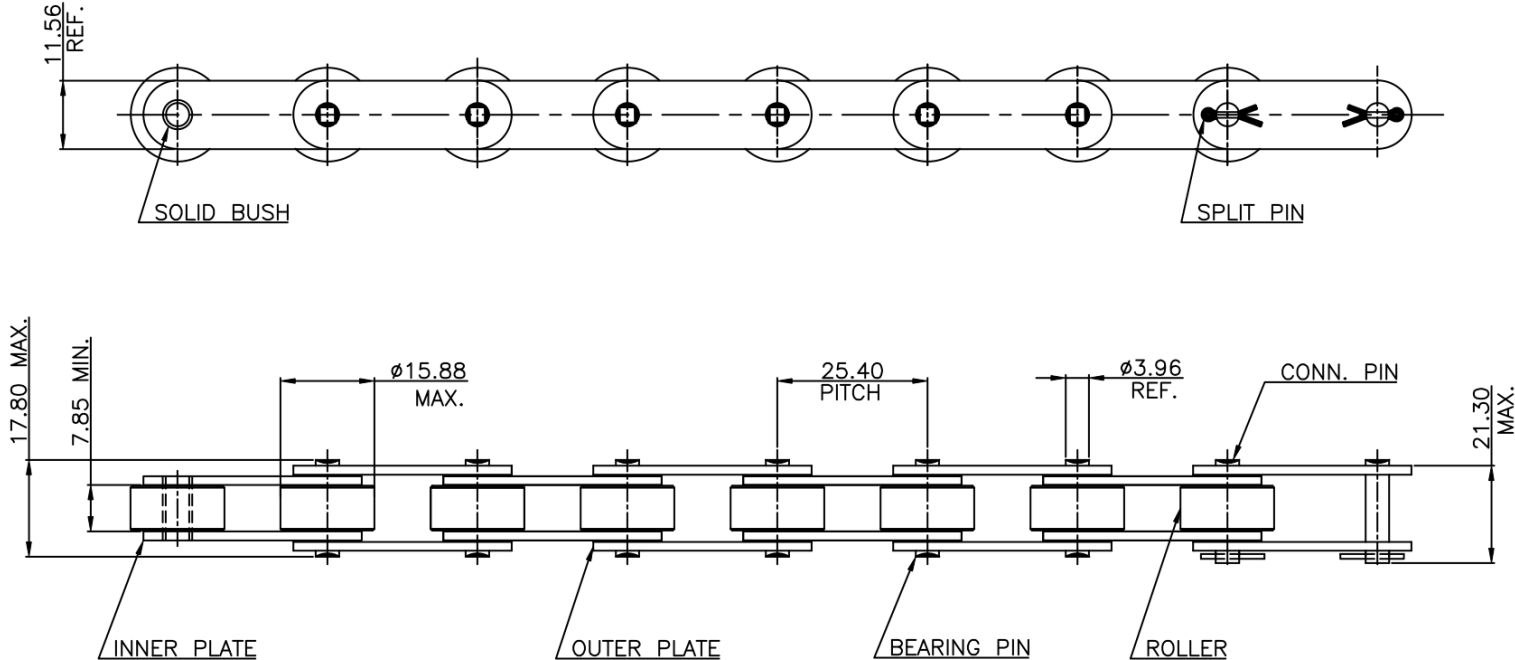

DUROCHAIN C2042 ROLLER CHAIN

MINIMUM BREAKING LOAD : 1410 Kg.