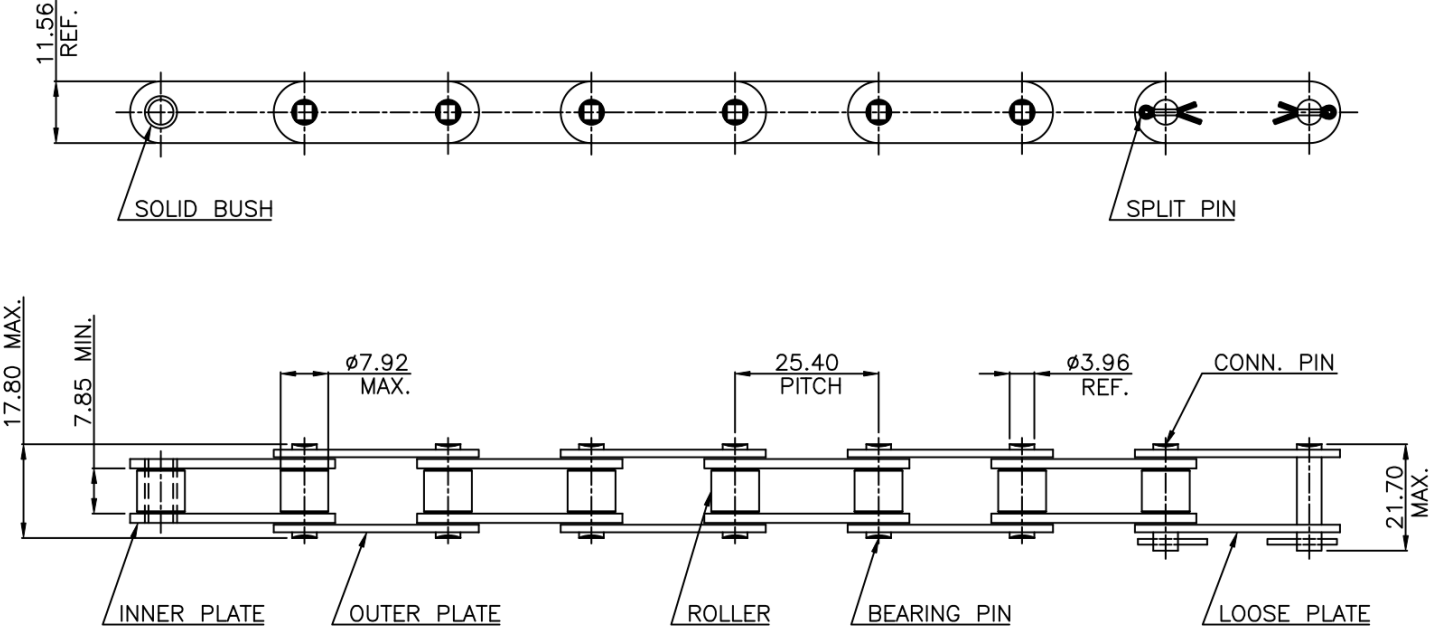

DUROCHAIN C2040 ROLLER CHAIN

MINIMUM BREAKING LOAD : 1410 Kg.