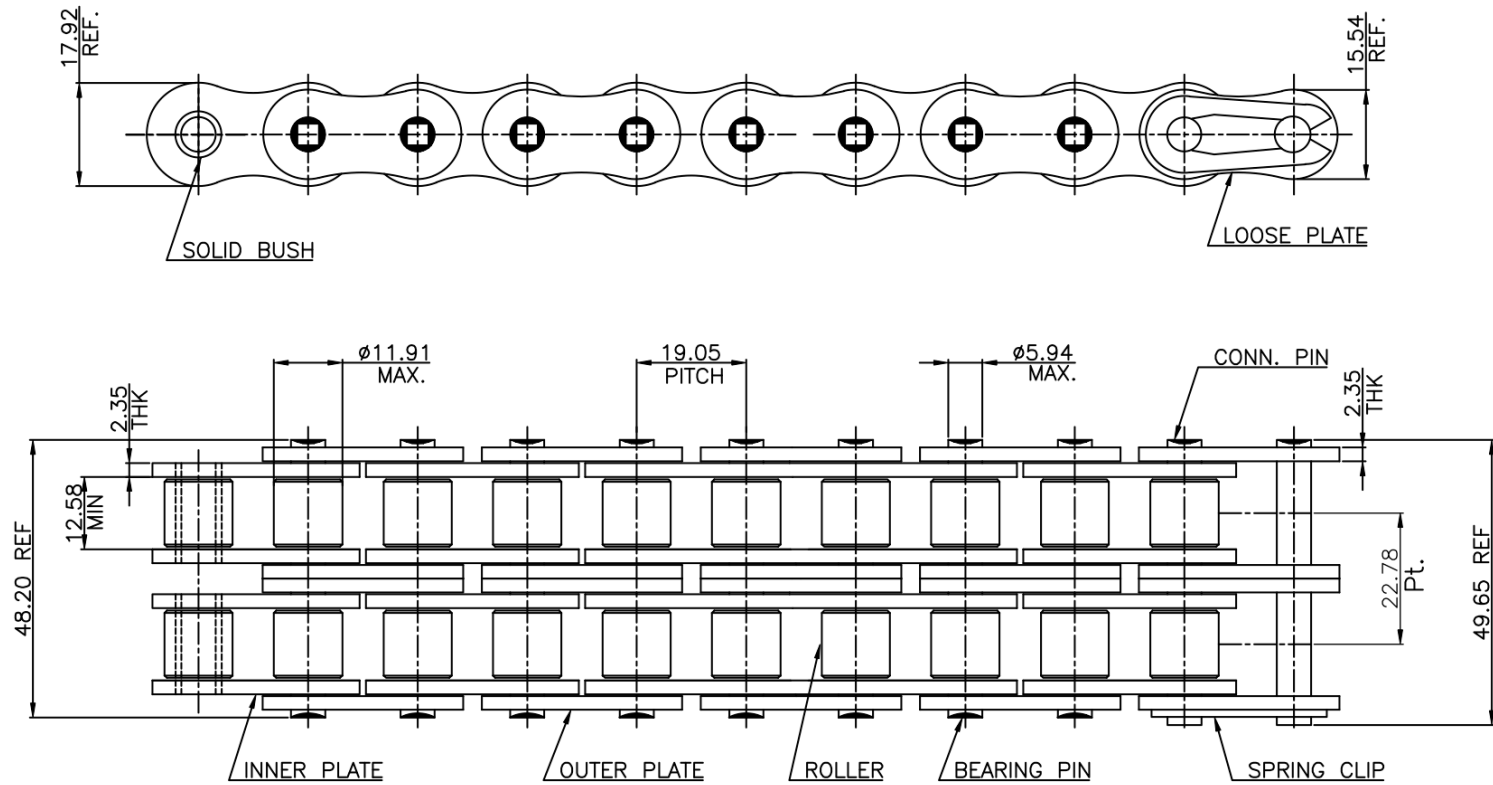

# DUROCHAIN 60-2 ROLLER CHAIN

MINIMUM BREAKING LOAD = 7600 Kgs(74.50 KN)