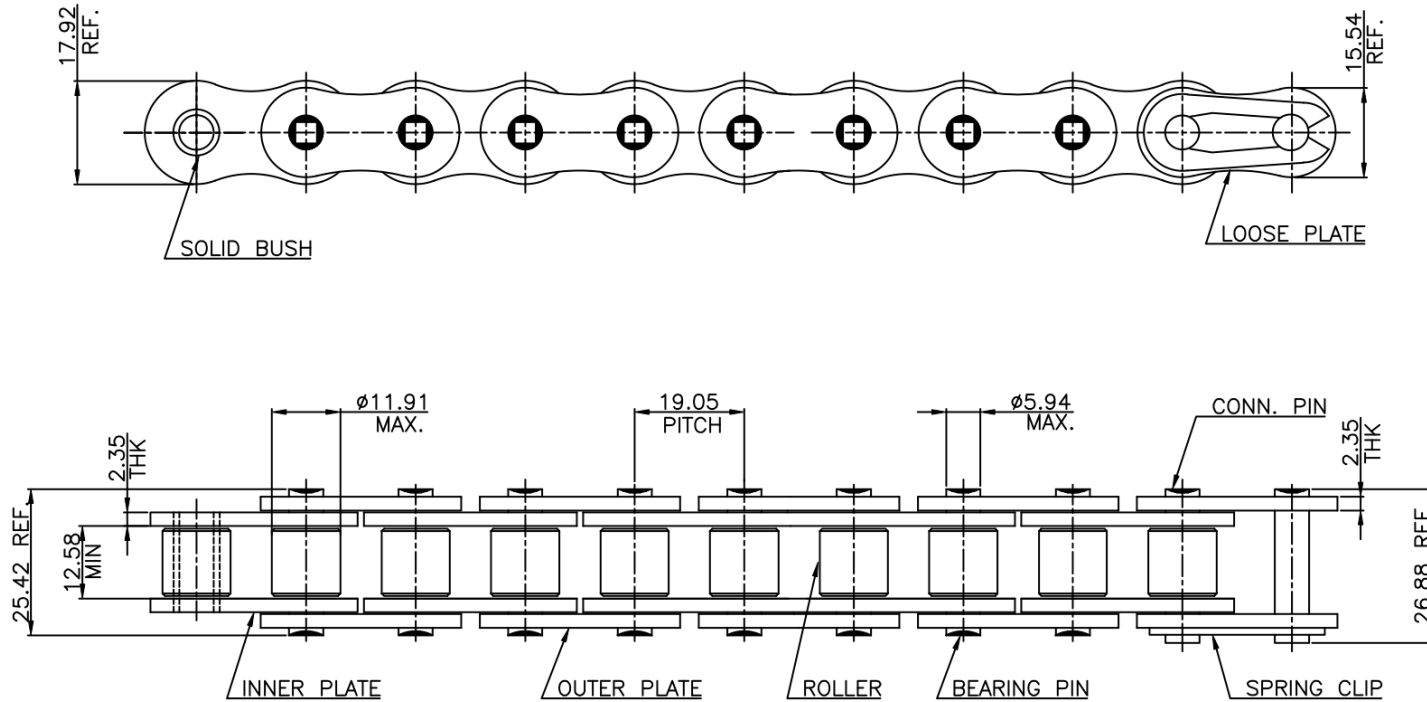

# DUROCHAIN 60-1 ROLLER CHAIN

MINIMUM BREAKING LOAD = 3800 Kgs(37.2 KN)