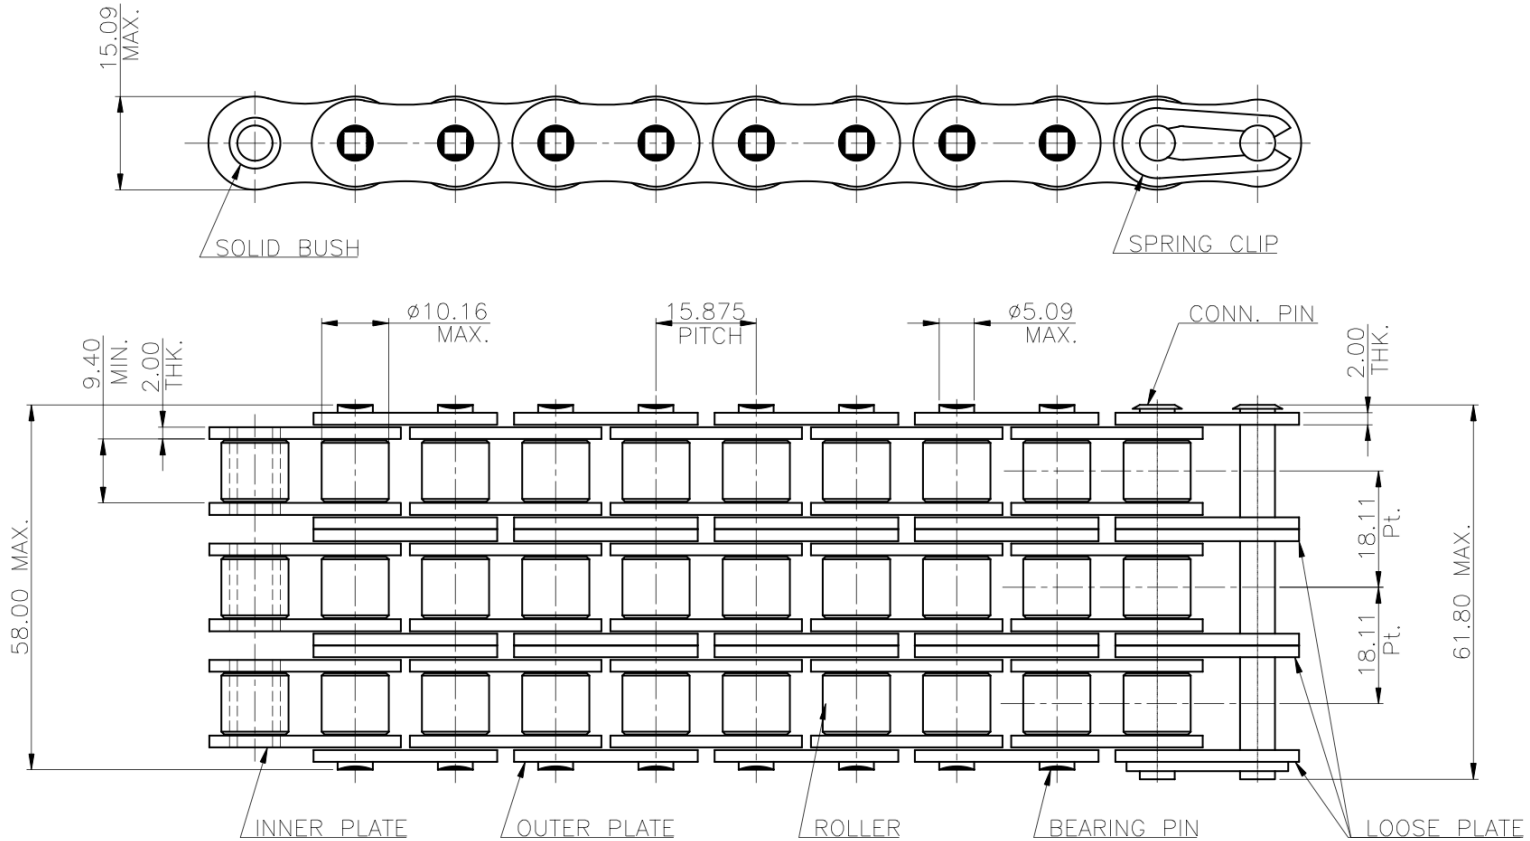

# DUROCHAIN 50-3 ROLLER CHAIN

MINIMUM BREAKING LOAD = 8100 Kgs(79.40 KN)