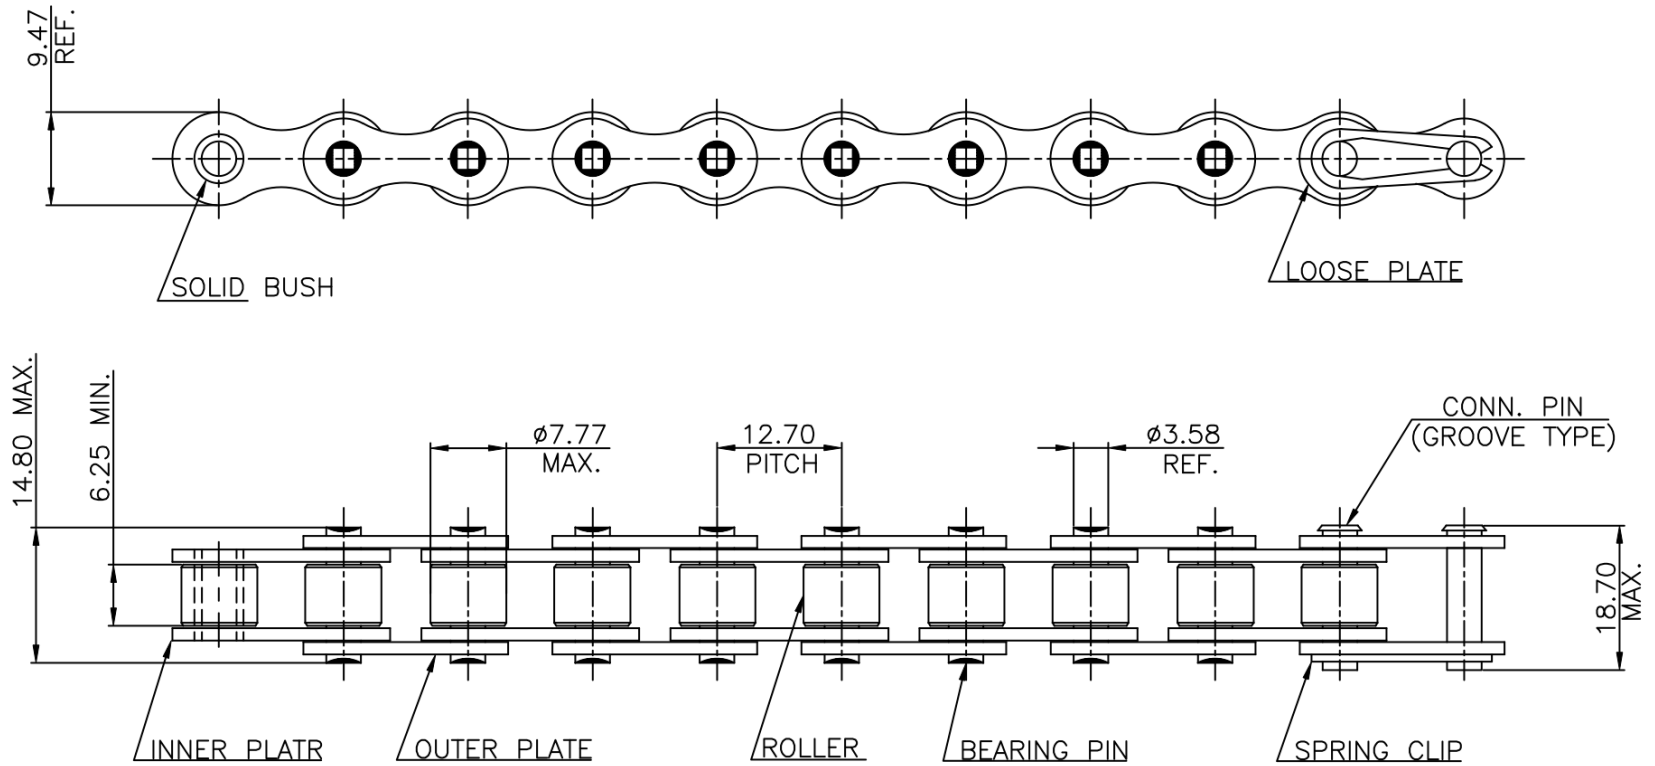

DUROCHAIN 41 ROLLER CHAIN

MINIMUM BREAKING LOAD : 910 KGS.