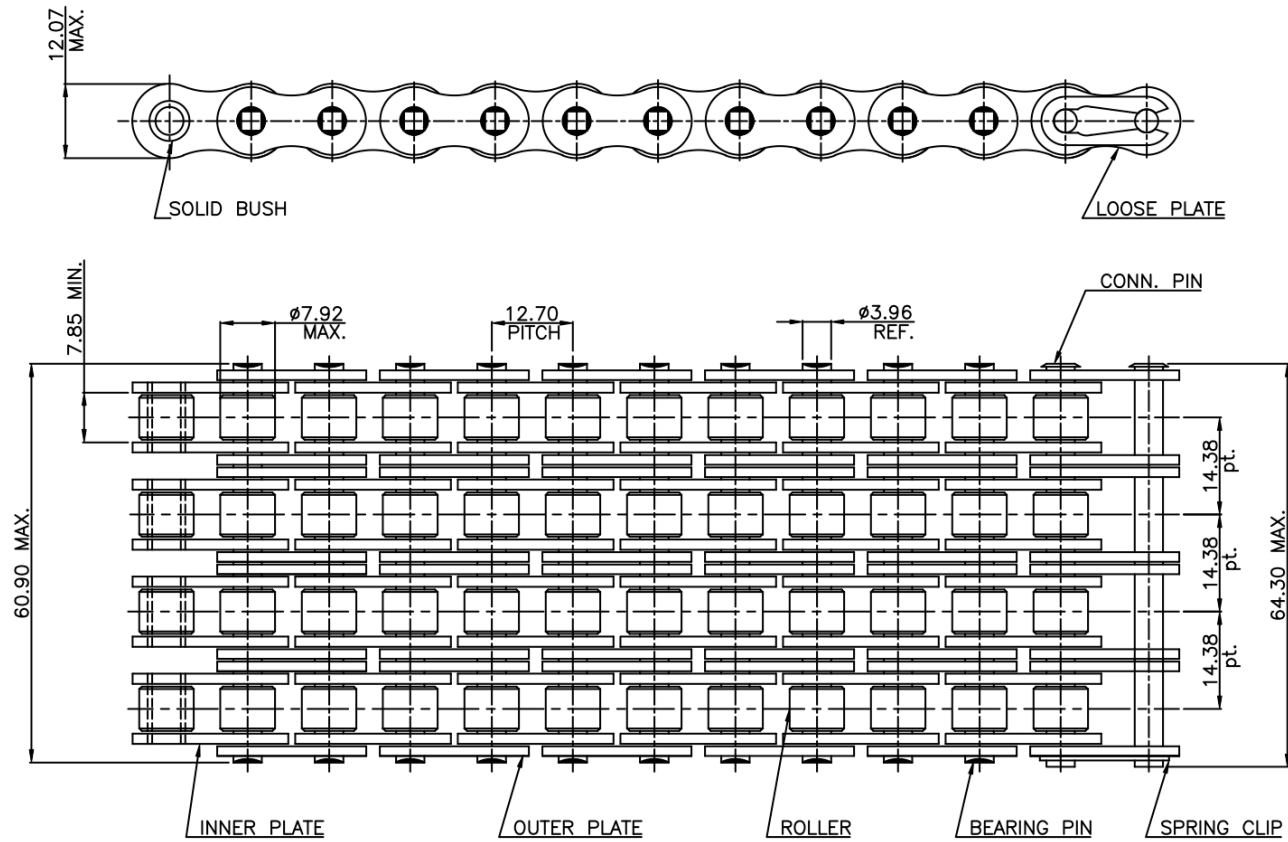

DUROCHAIN 40-4 ROLLER CHAIN

MINIMUM BREAKING LOAD : 7360 Kgs(72.20 KN).