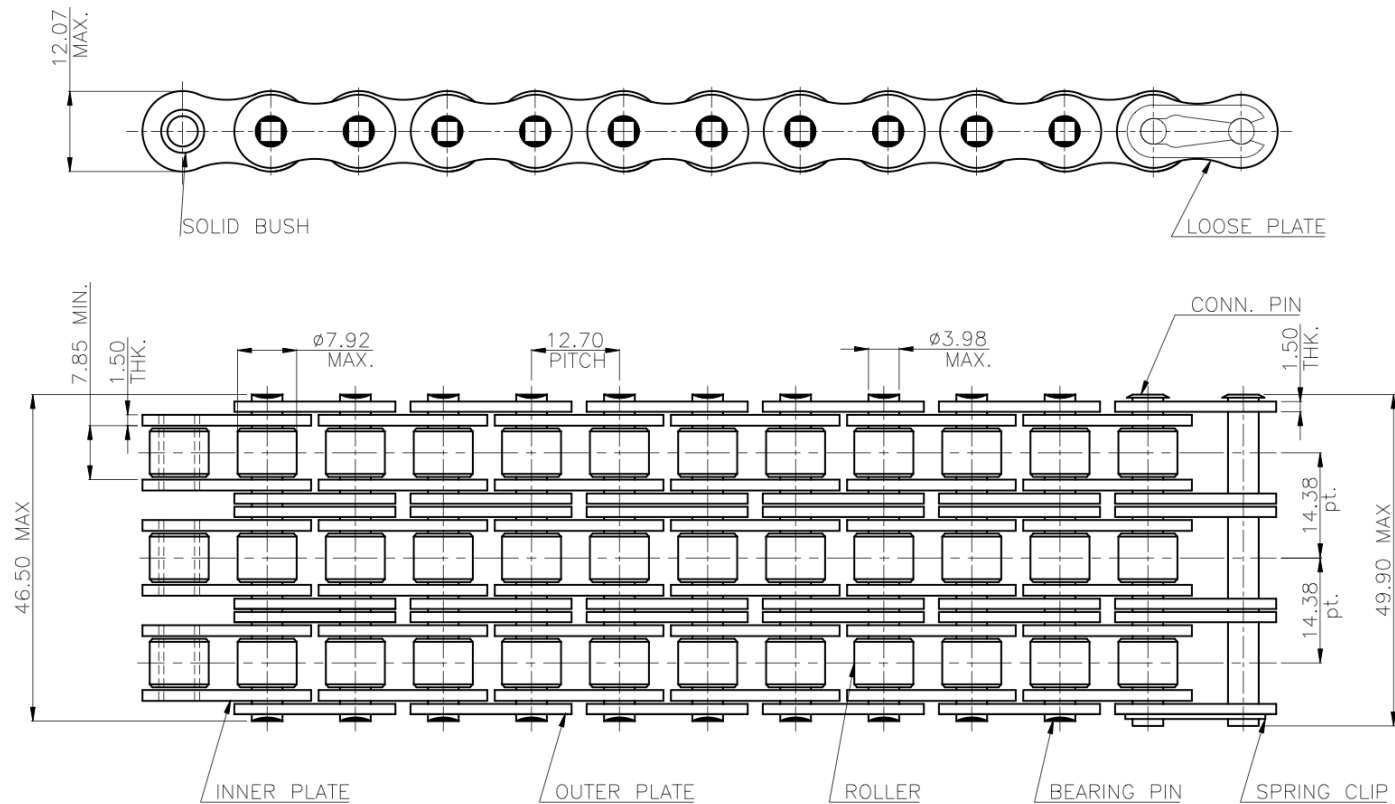

# DUROCHAIN 40-3 ROLLER CHAIN

MINIMUM BREAKING LOAD : 5520 Kgs(54.10 KN).