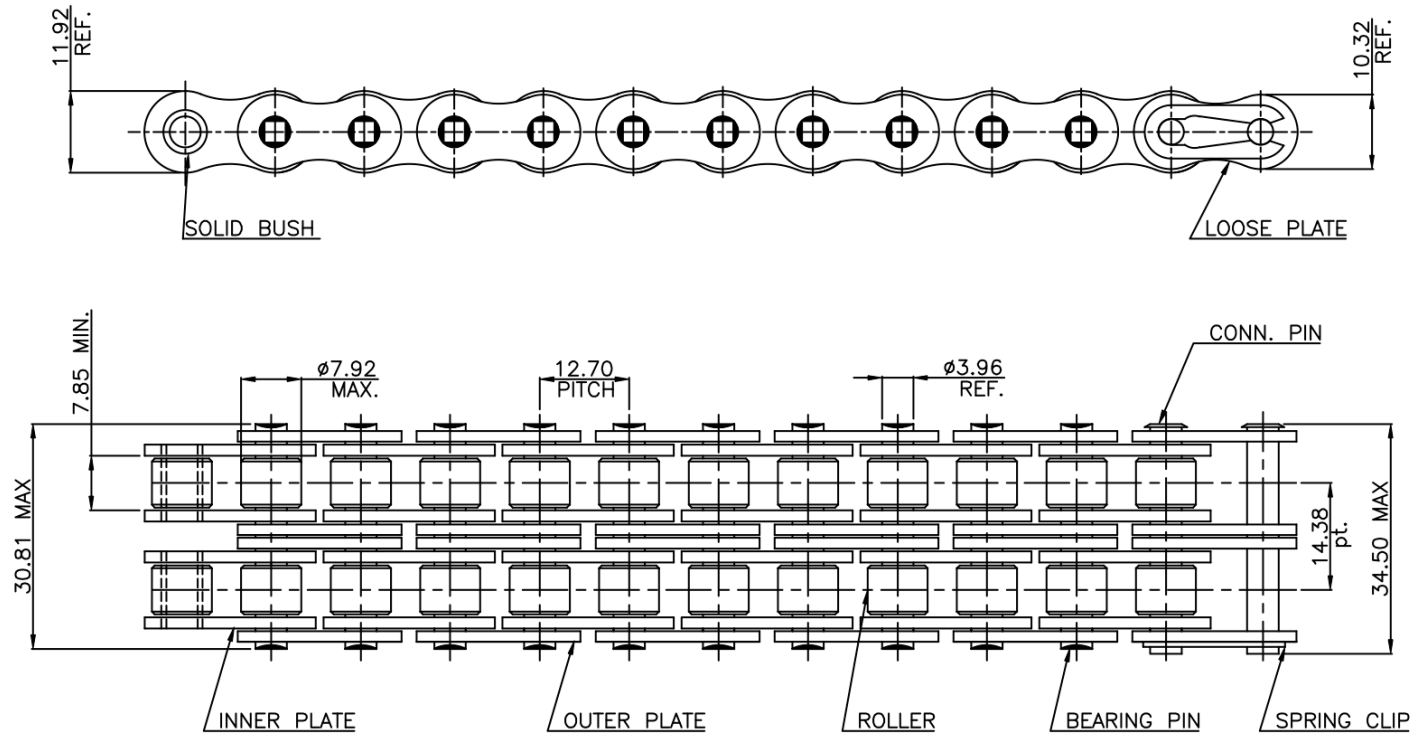

# DUROCHAIN 40-2 ROLLER CHAIN

MINIMUM BREAKING LOAD : 3680 Kgs(36 KN).