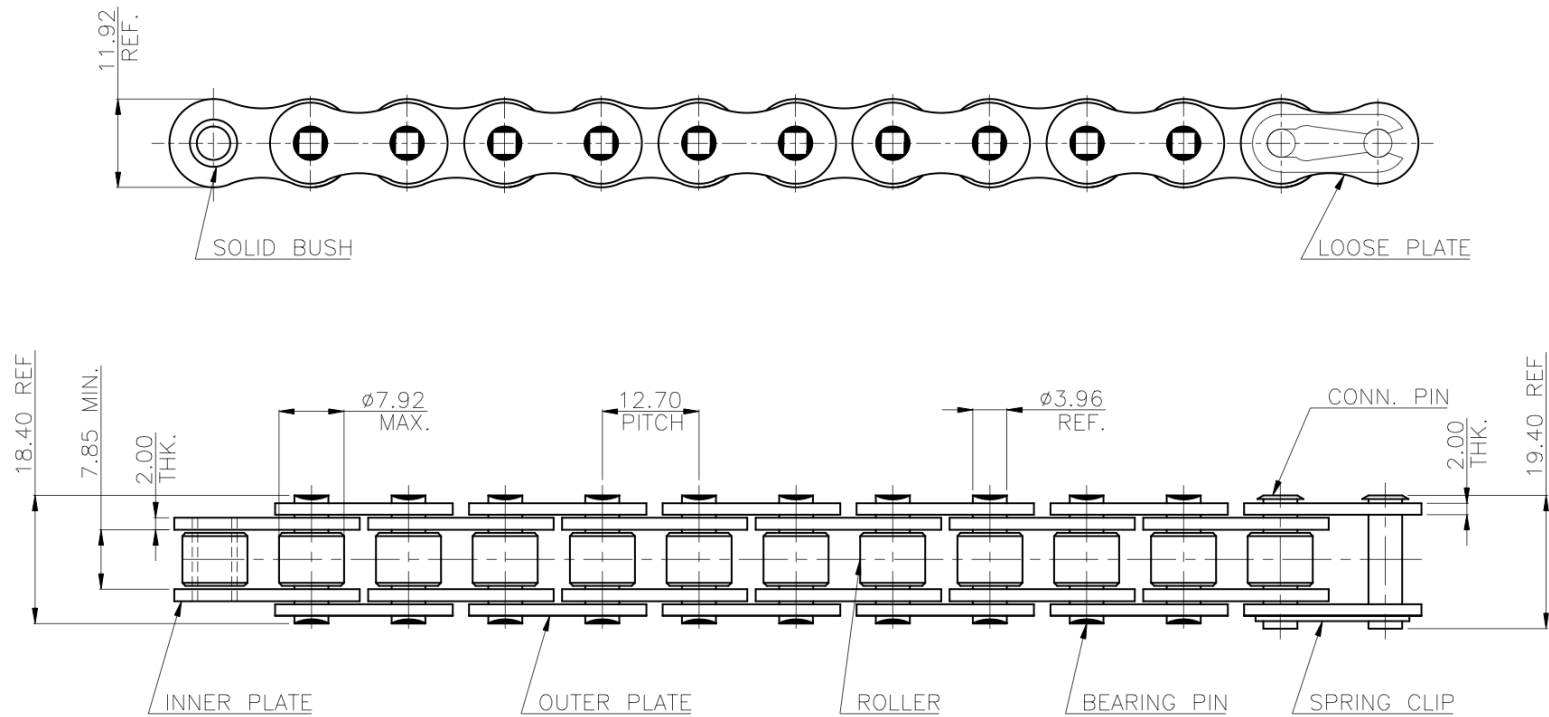

DUROCHAIN 40H ROLLER CHAIN

MINIMUM BREAKING LOAD : 1840 Kg.