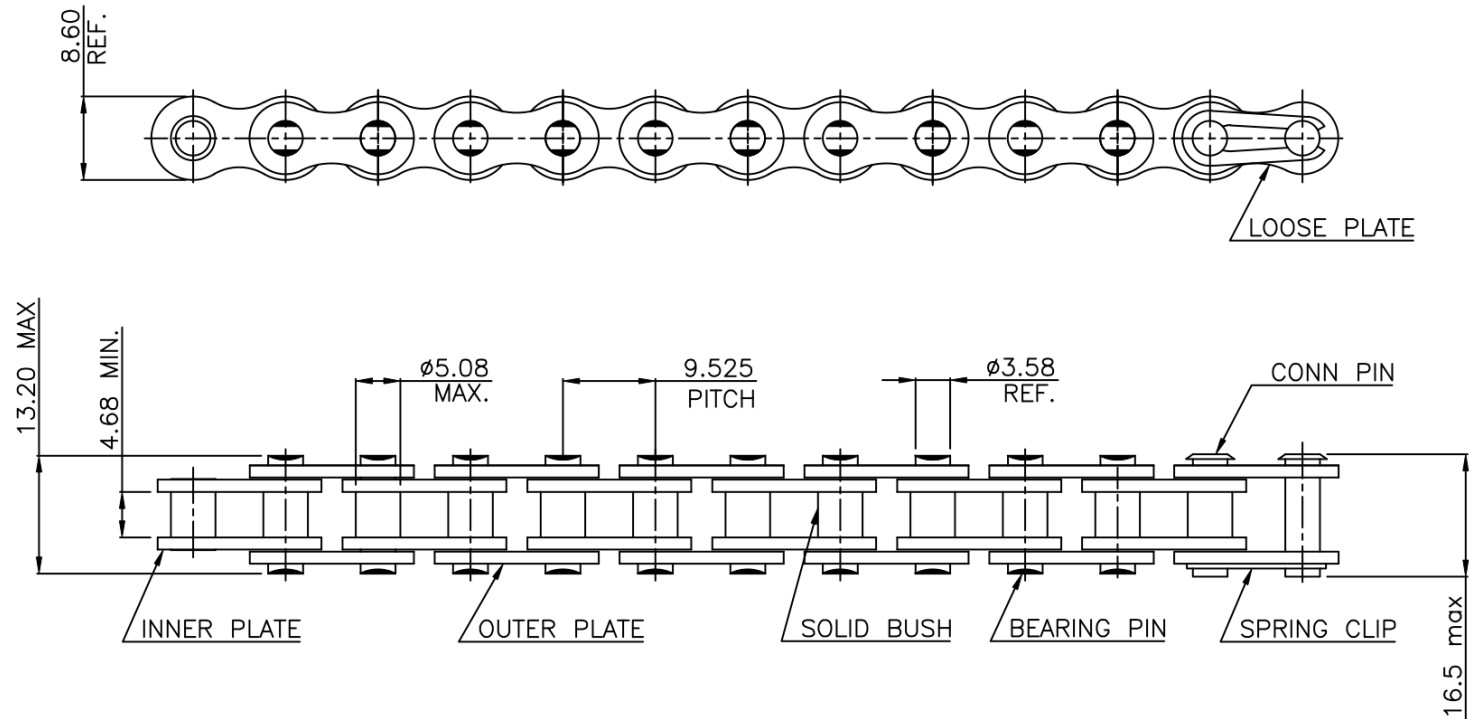

DUROCHAIN 35-1 ROLLER CHAIN

MINIMUM BREAKING LOAD : 798 KGS.