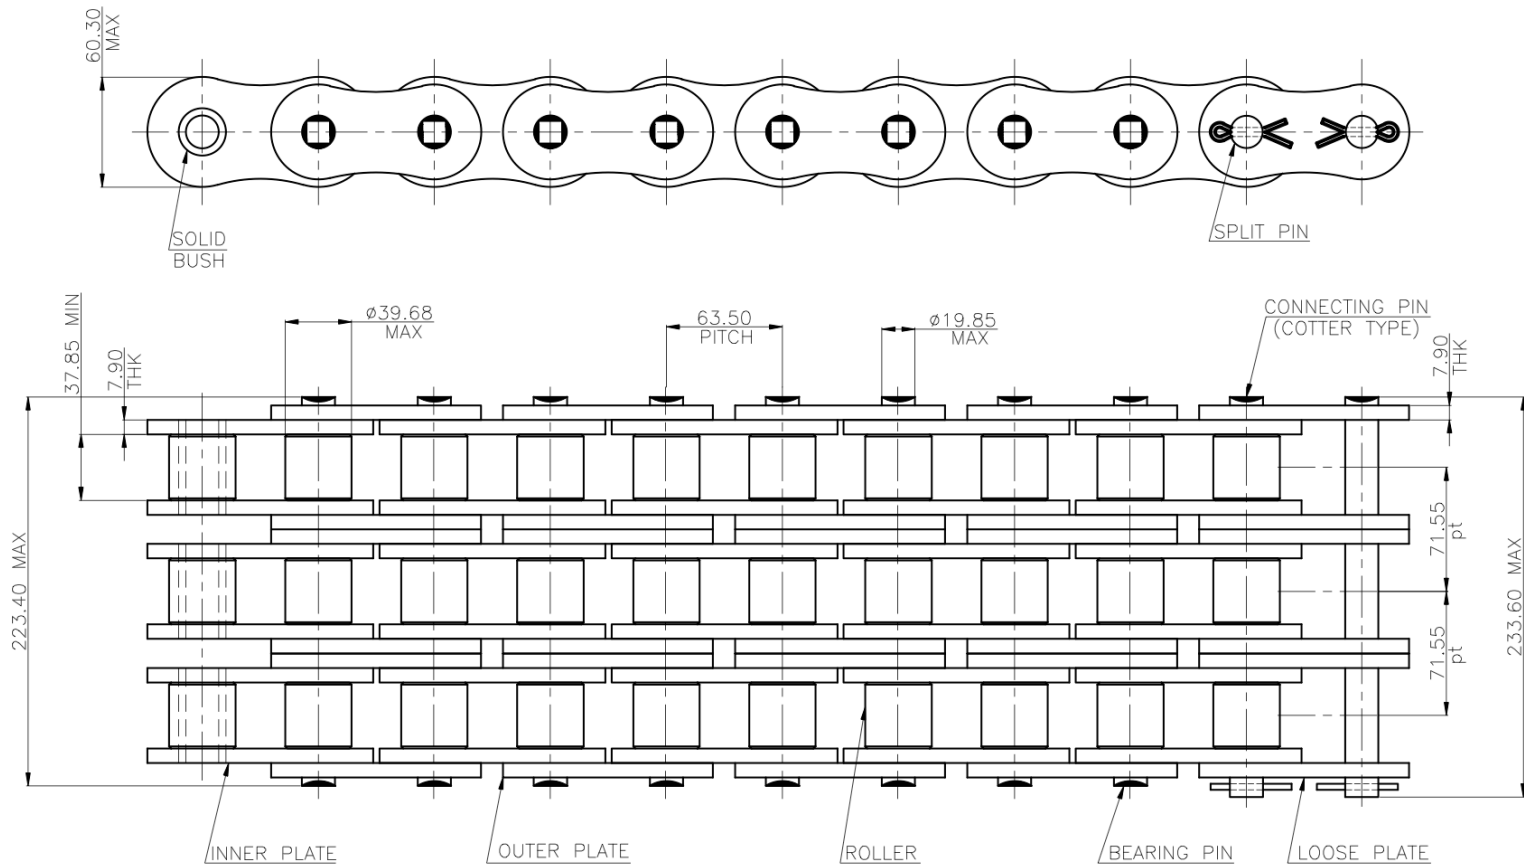

# DUROCHAIN 200-3 ROLLER CHAIN

MINIMUM BREAKING LOAD = 139050 kgs(1364.08 KN)