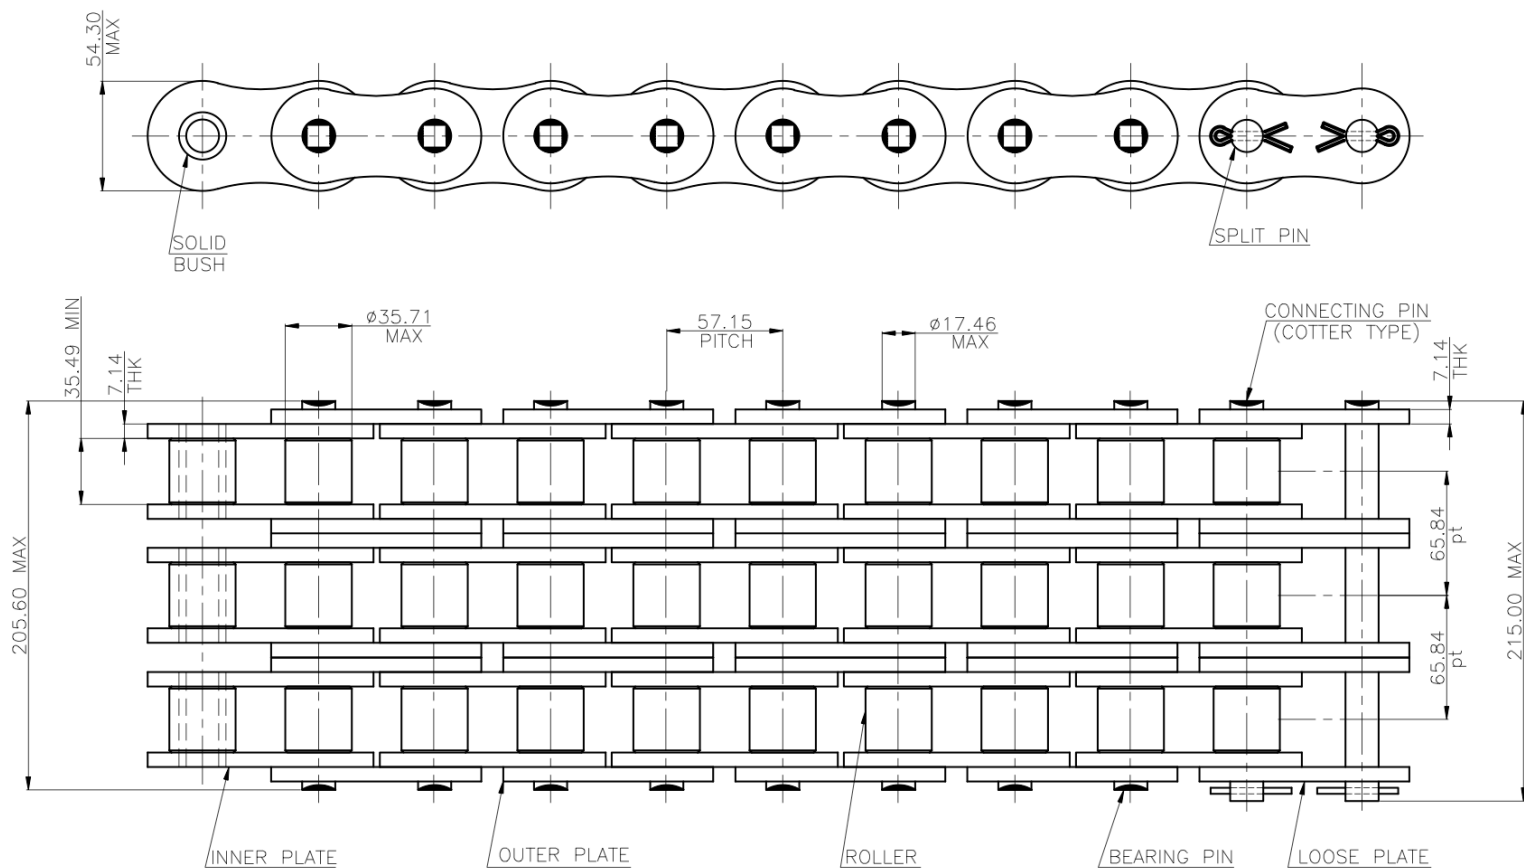

DUROCHAIN 180-3 ROLLER CHAIN

MINIMUM BREAKING LOAD = 107400 kgs(1053.59 KN)