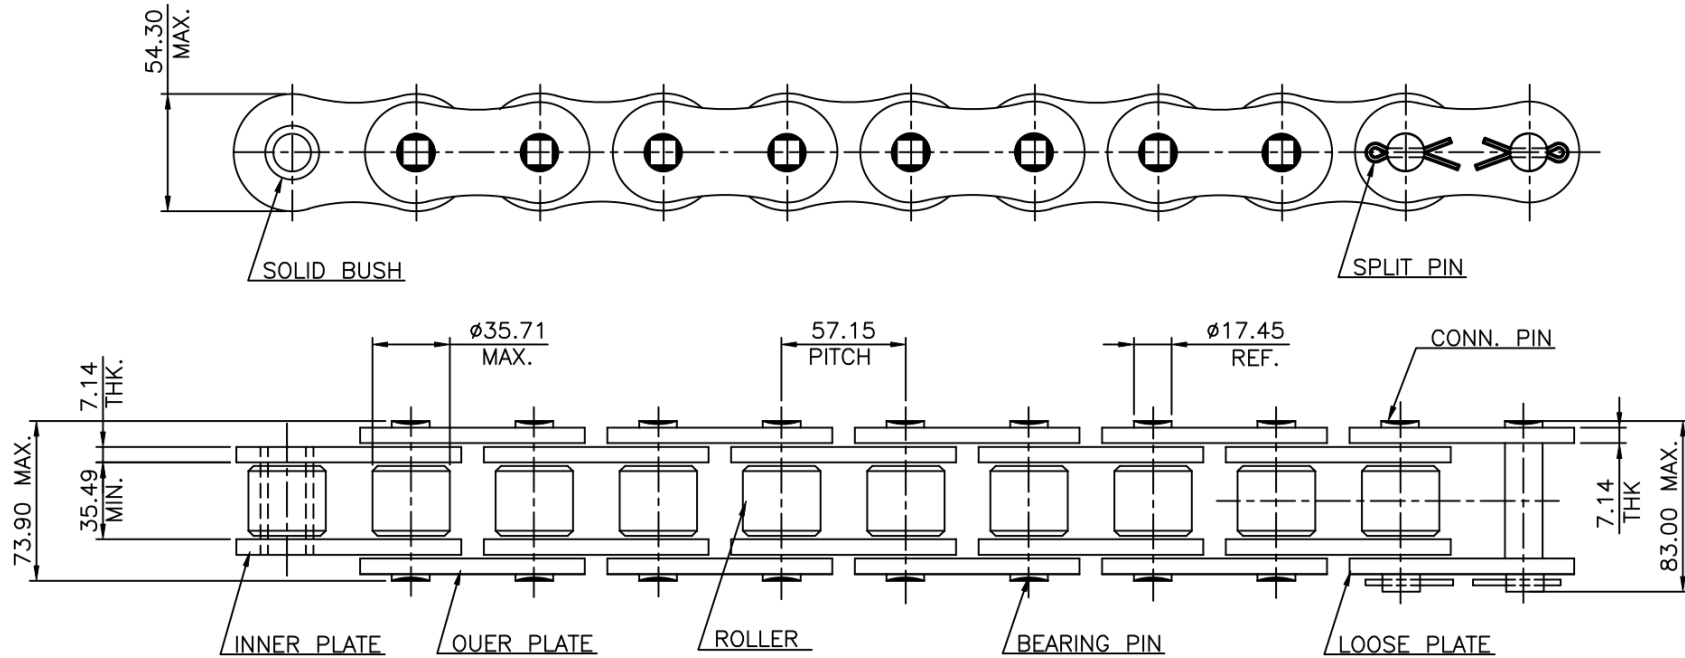

# DUROCHAIN 180-1 ROLLER CHAIN

**MINIMUM BREAKING LOAD = 35800 Kgs.**