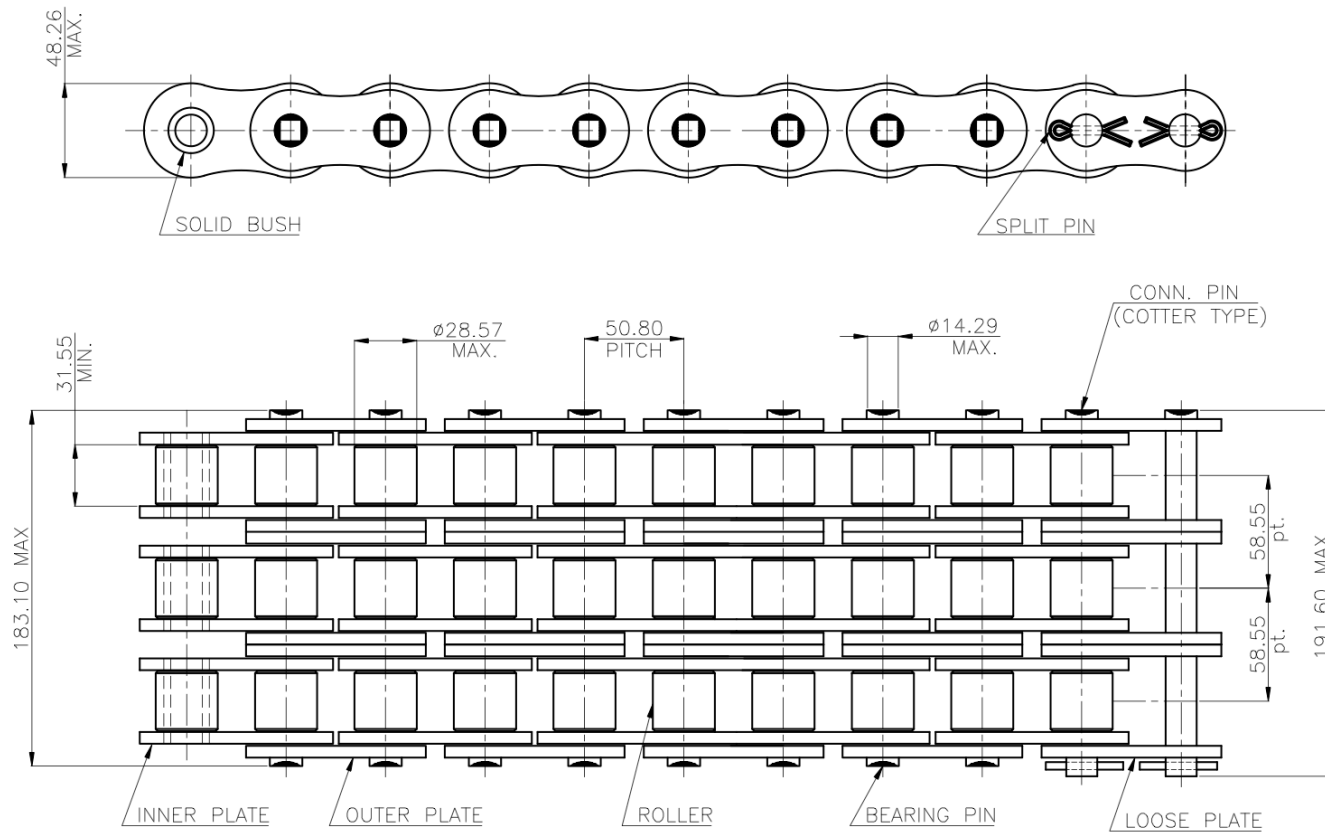

DUROCHAIN 160-3 ROLLER CHAIN

MINIMUM BREAKING LOAD = 76740 kgs(752.4 KN)