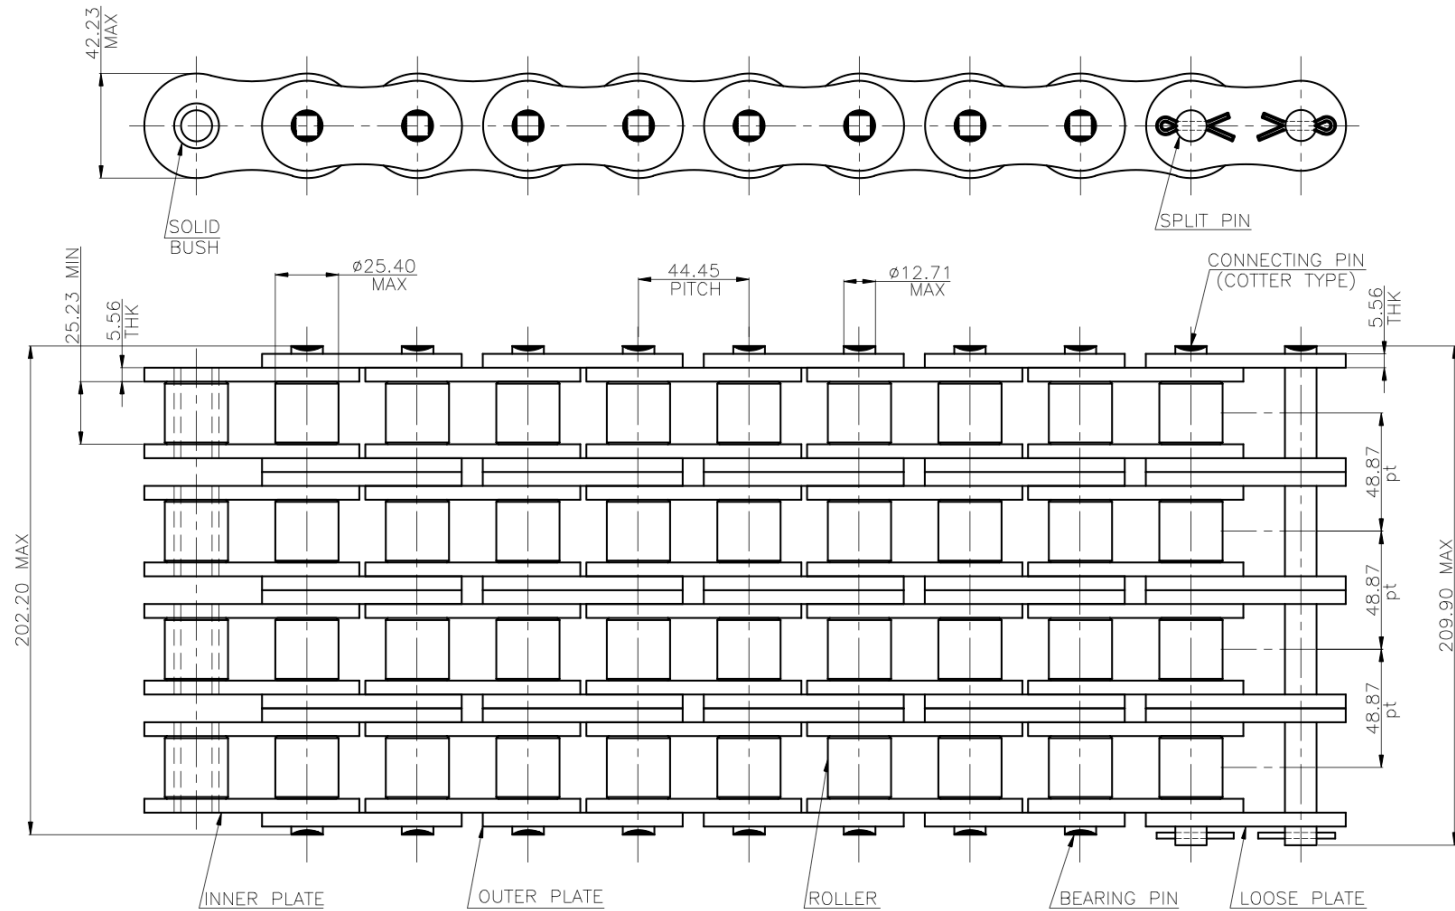

DUROCHAIN 140-4 ROLLER CHAIN

MINIMUM BREAKING LOAD = 81040 kgs(794.73 KN)