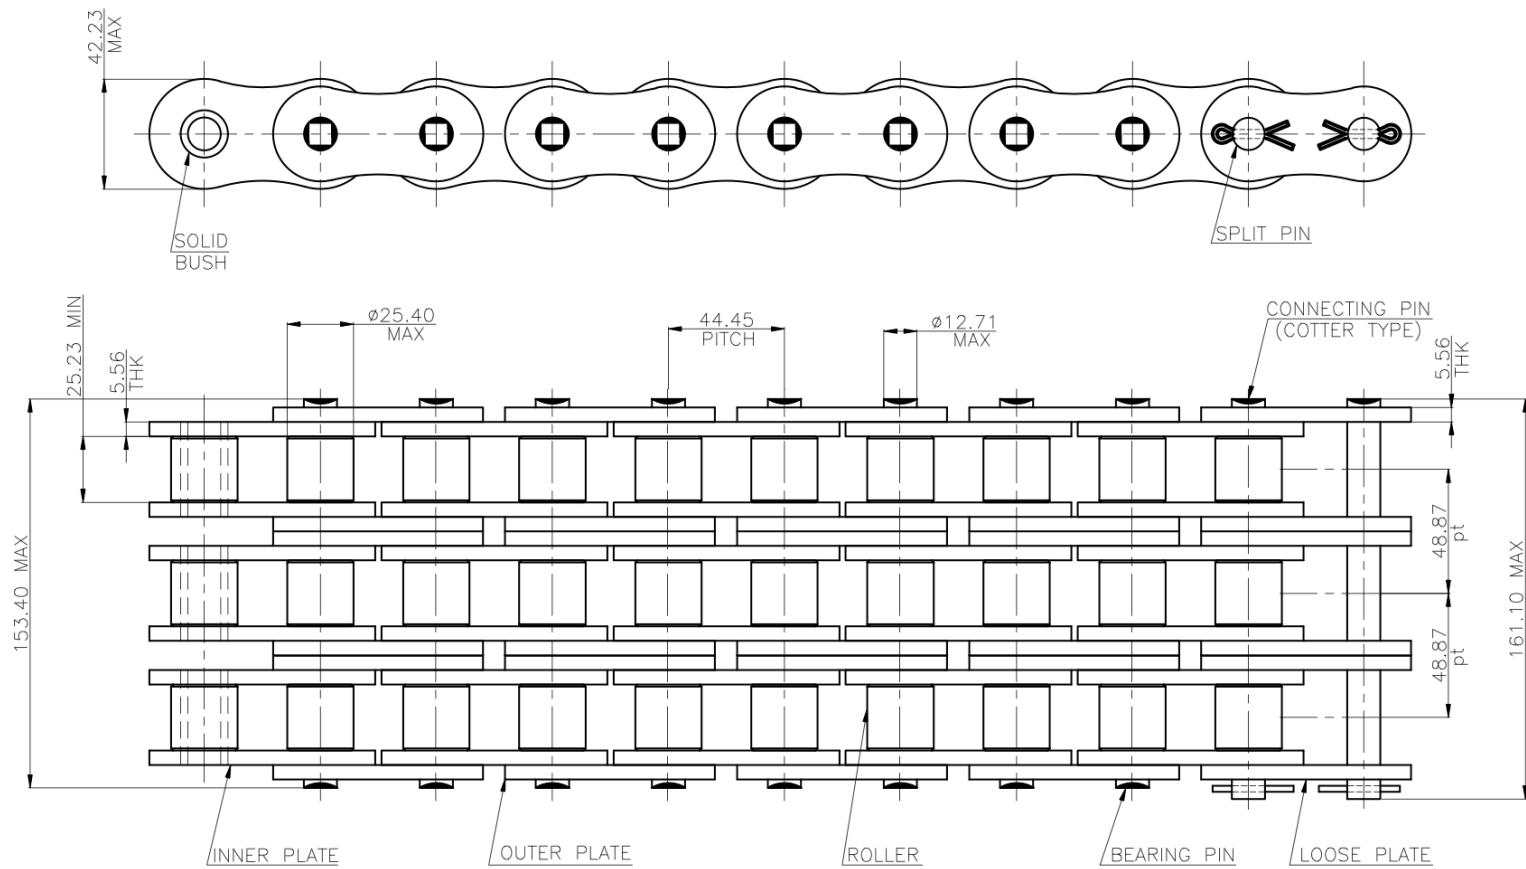

DUROCHAIN 140-3 ROLLER CHAIN

MINIMUM BREAKING LOAD = 60780 kgs(595.80 KN)