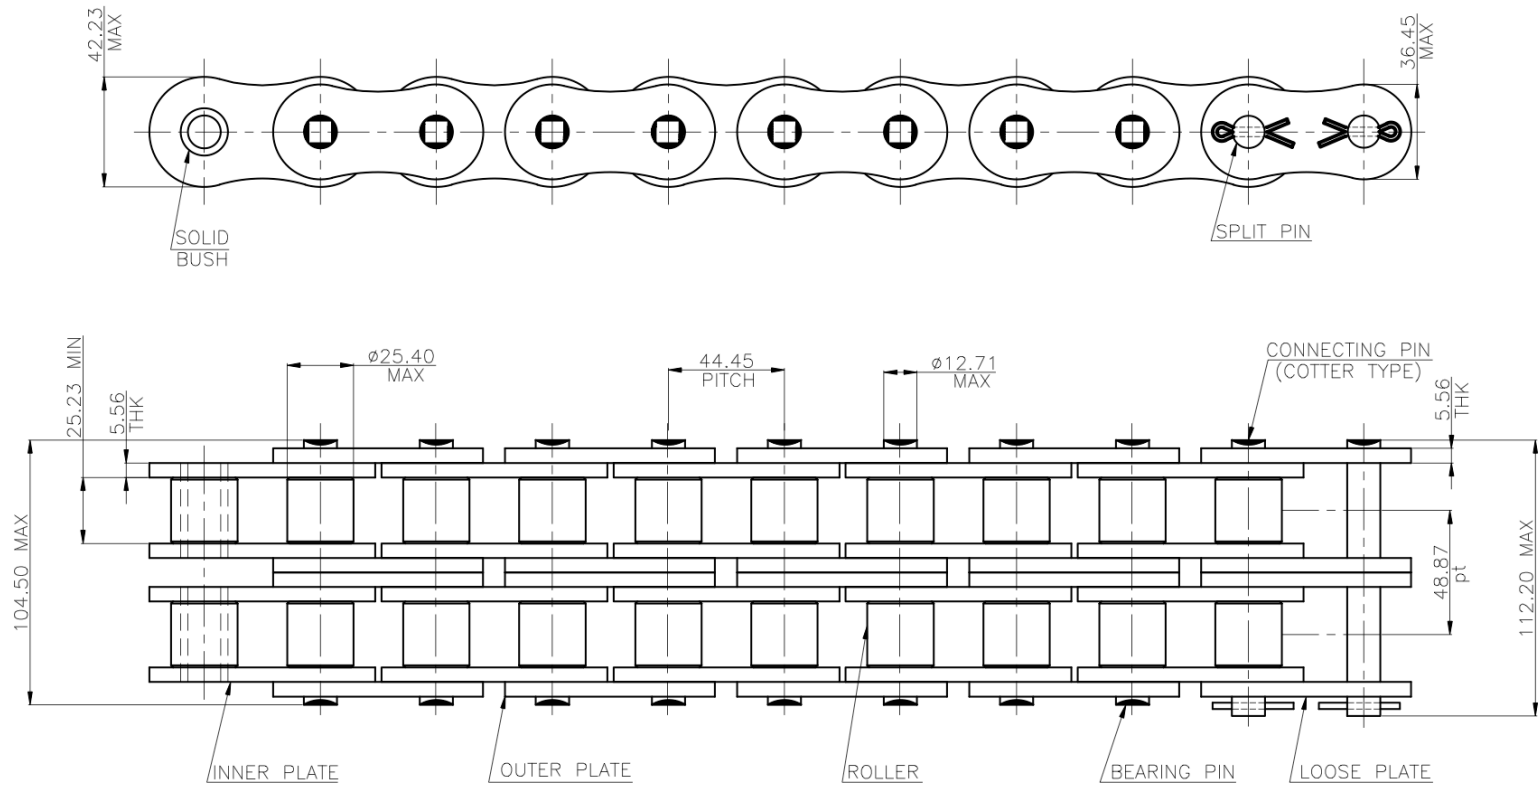

DUROCHAIN 140-2 ROLLER CHAIN

MINIMUM BREAKING LOAD = 40520 kgs(397.2 KN)