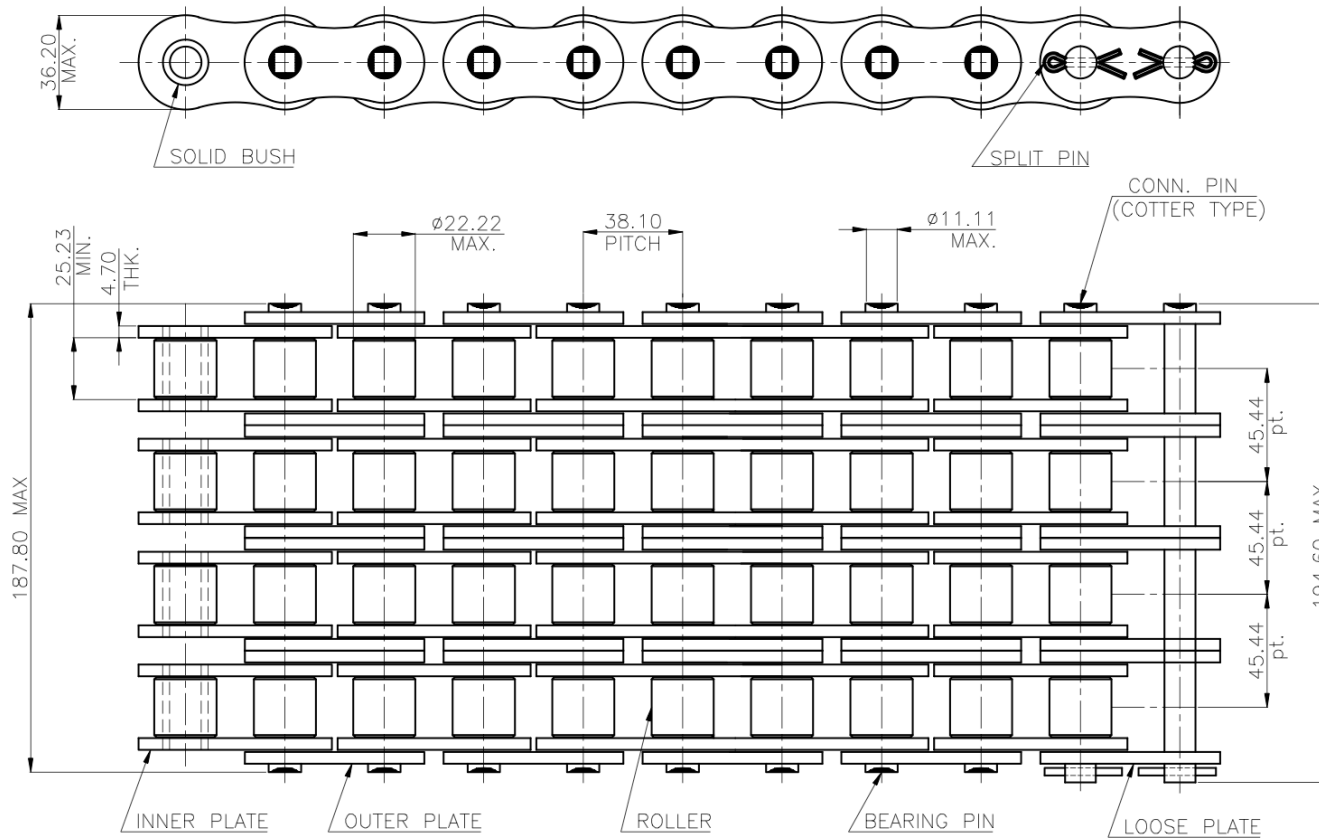

# DUROCHAIN 120-4 ROLLER CHAIN

MINIMUM BREAKING LOAD = 68280 kgs(669.80 KN)