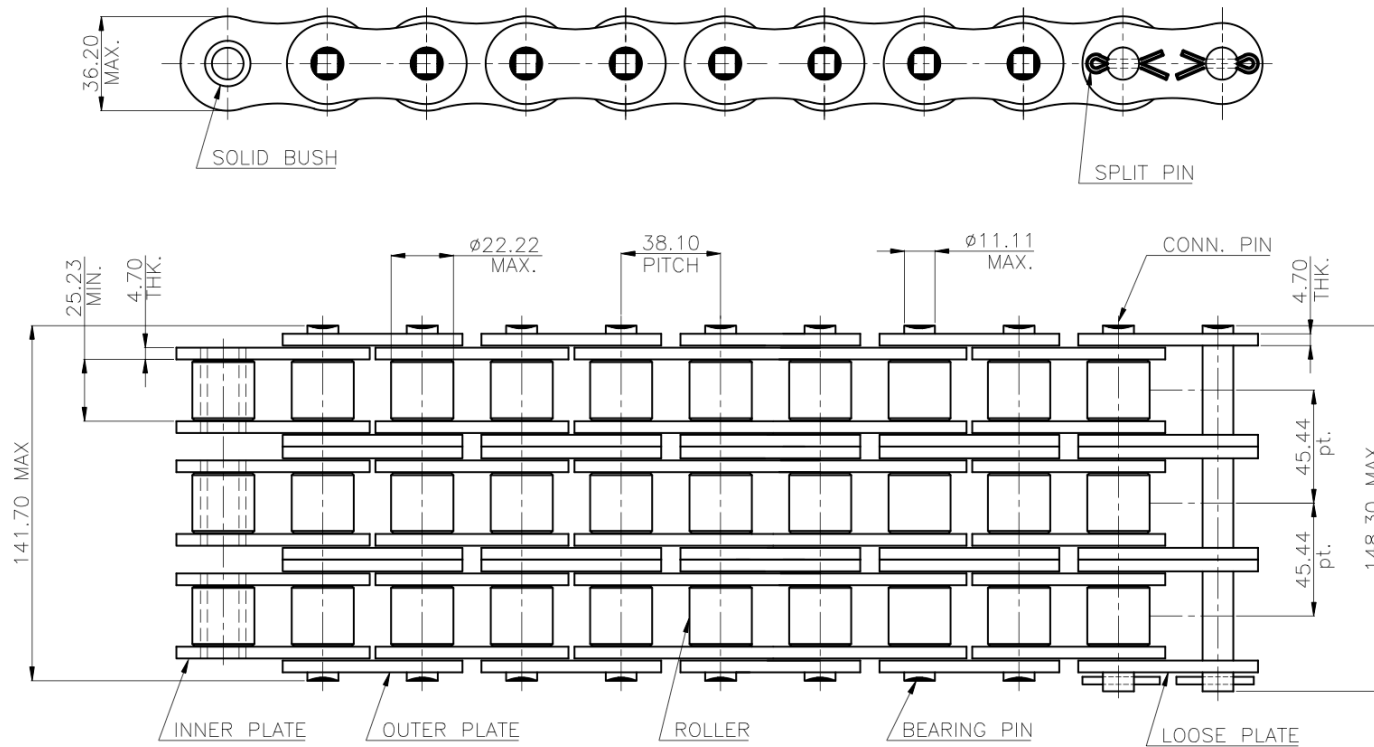

DUROCHAIN 120-3 ROLLER CHAIN

MINIMUM BREAKING LOAD = 51210 kgs(502.1 KN)