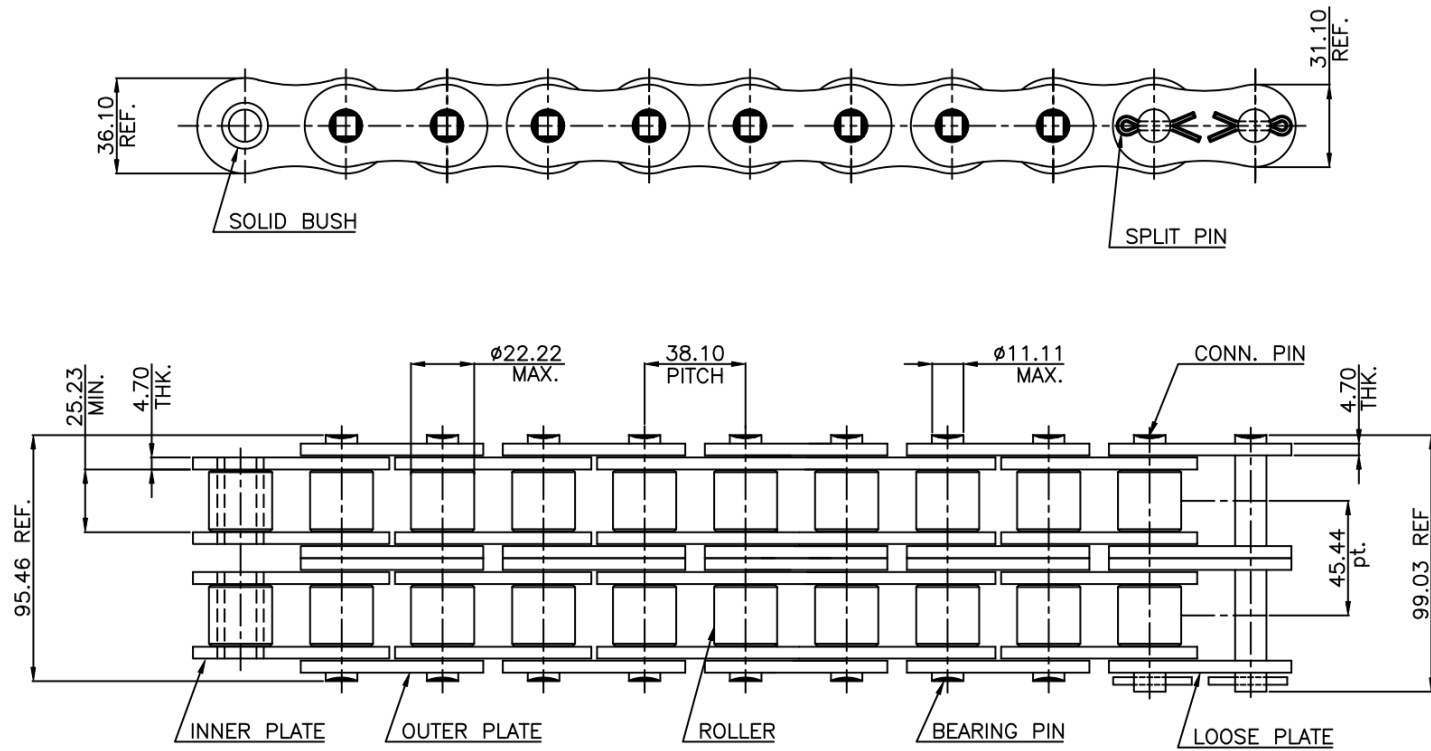

DUROCHAIN 120-2 ROLLER CHAIN

MINIMUM BREAKING LOAD = 34140 KGS