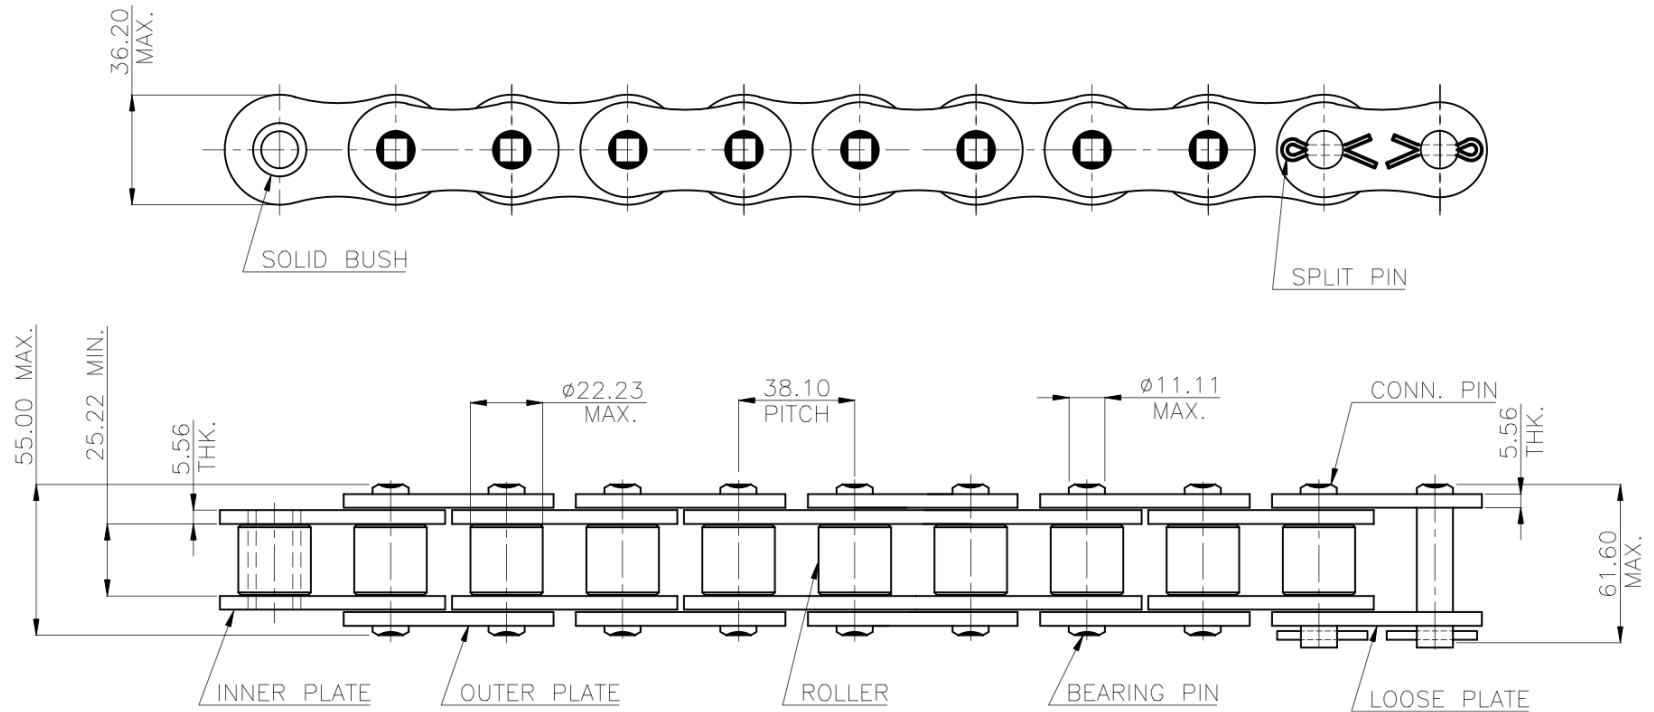

DUROCHAIN 120H ROLLER CHAIN

MINIMUM BREAKING LOAD= 17070 KGS.