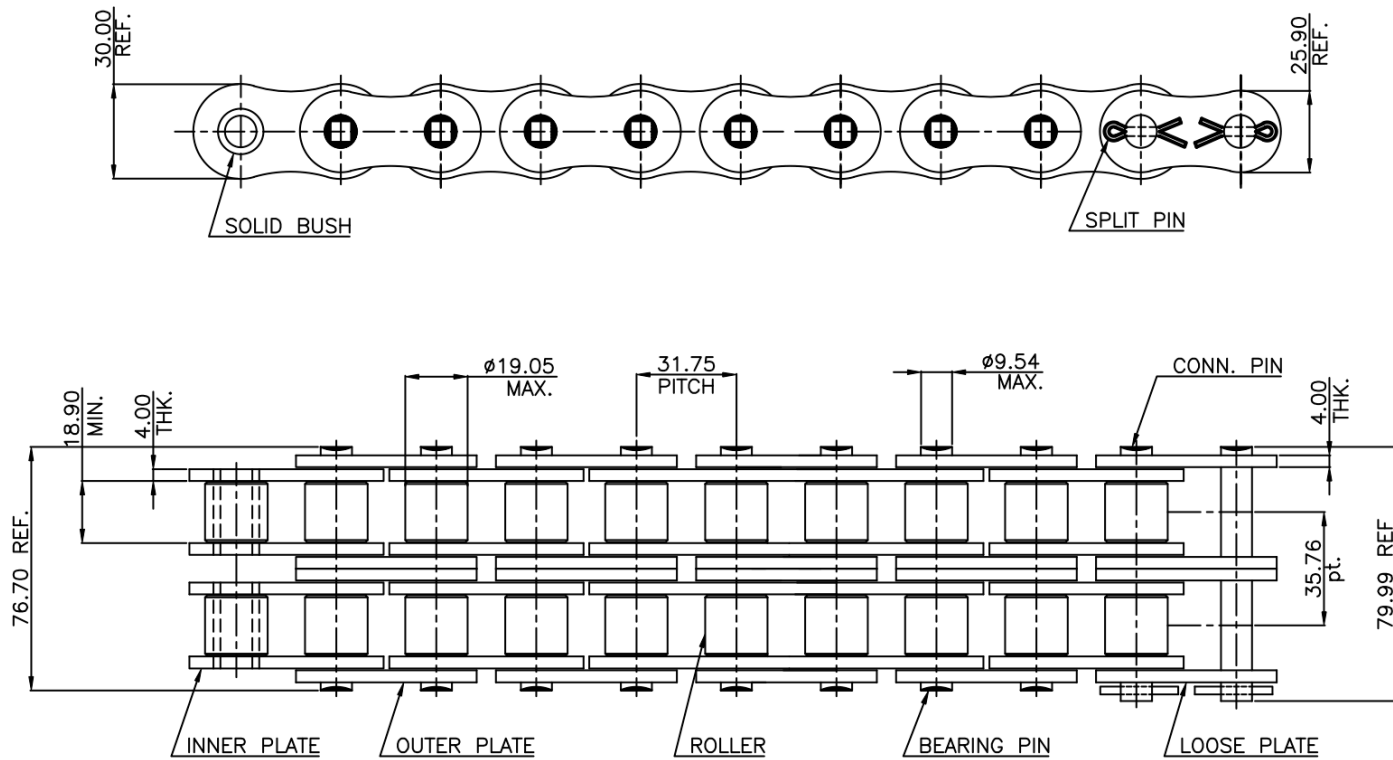

DUROCHAIN 100-2 ROLLER CHAIN

MINIMUM BREAKING LOAD = 23360 KGS(229 KN)