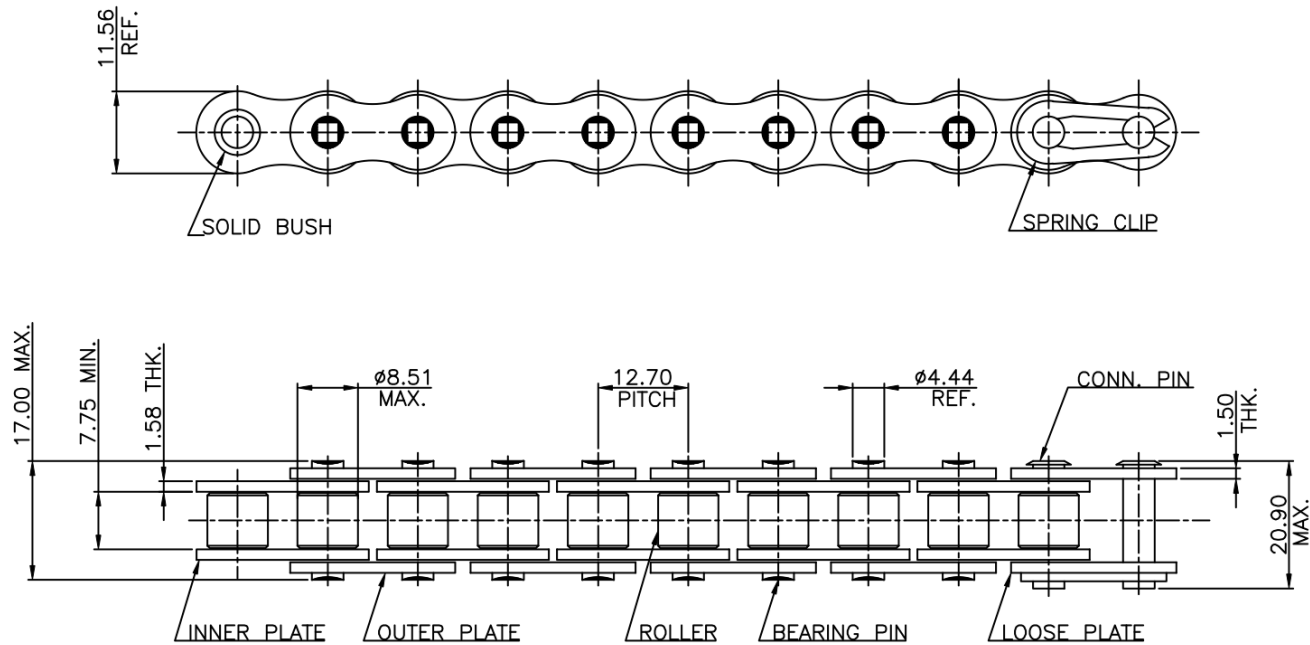

DUROCHAIN 08B ROLLER CHAIN

MINIMUM BREAKING LOAD : 1840 KGS.