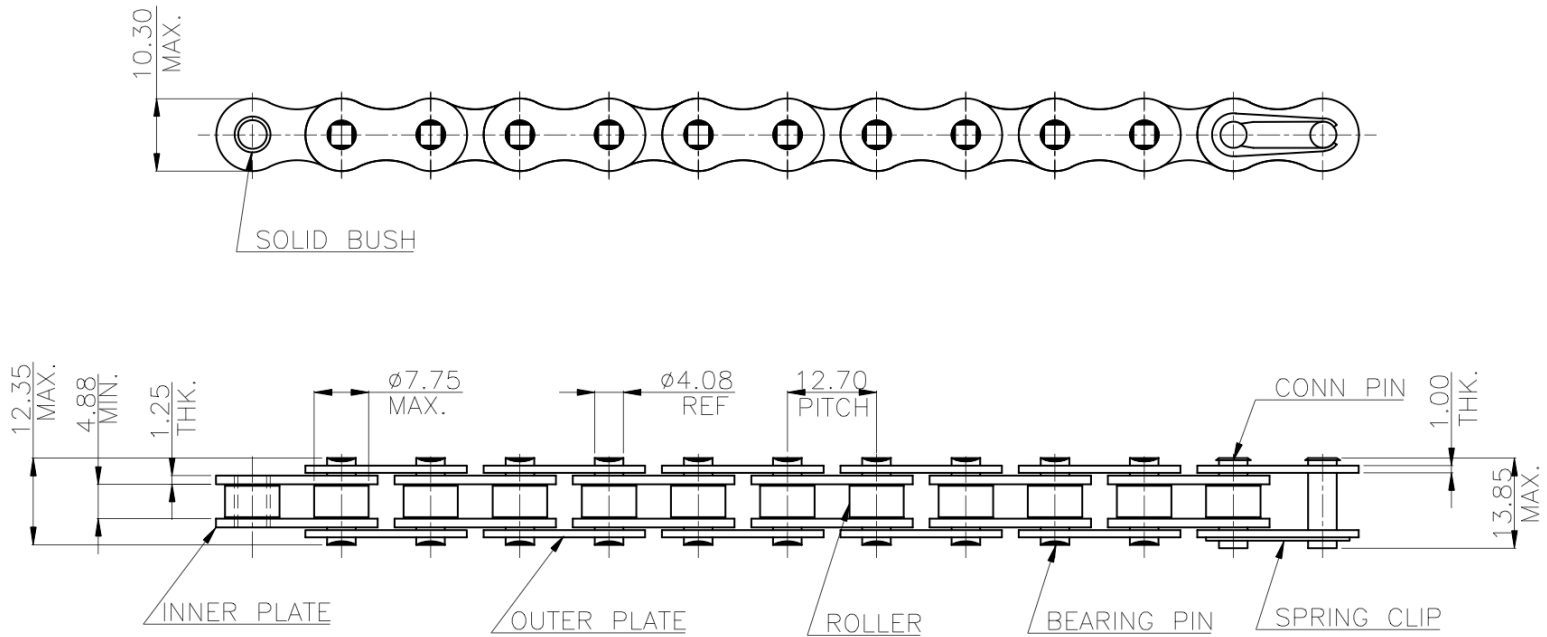

DUROCHAIN 083 ROLLER CHAIN

MINIMUM BREAKING LOAD : 1225 KGS.